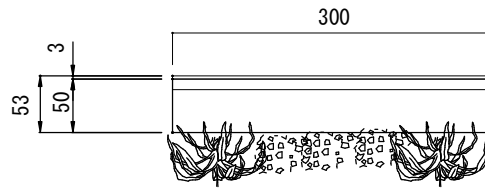

外形寸法	300 × 300 × 53mm ※植栽出幅除く
重量	
材質	基材：木、発砲スチレン
付属品	人工植物：樹脂素材
その他特記事項	

コンパネボード t=3mm

※発泡材の上から
木ビス等で固定してください。

日付	内容	図面番号	MBE002	日付	2020年 10月 29日
		縮尺	1 : 5 (A3用紙出力時)		
		商品名	壁面アレンジ共通		