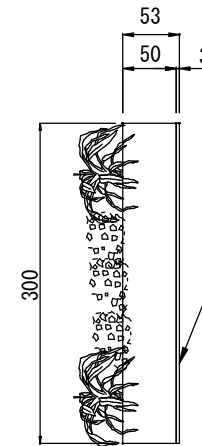

外形寸法	300 × 300 × 53mm ※植栽出幅除く
重量	
材質	基材：木、発砲スチレン
付属品	人工植物：樹脂素材
その他特記事項	

コンパネボード t=3mm

※発泡材の上から
木ビス等で固定してください。

日付	内容	図面番号	MBE002	日付	2020年 10月 29日
		縮尺	1 : 5 (A3用紙出力時)		
		商品名	壁面アレンジ共通		