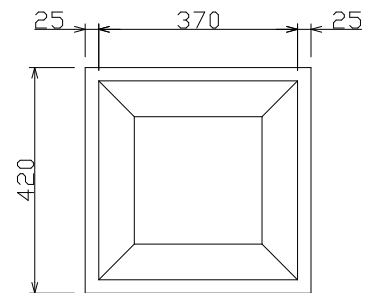

外形寸法	・サイズ：W420×D420×H900mm
重量	・重量：21kg      ・容量：100L
材質	・材質：ポリテラゾ
付属品	・口内寸：W370×D370mm
その他特記事項	・水抜き穴：なし

※多少の寸法誤差はご了承ください。

日付	内容	図面番号	LBC018	日付	2010年3月17日
2016.7.4	改訂内容	縮尺	1:10 (A3用紙出力時)		
		商品名	ロングポット アレグロ 大		