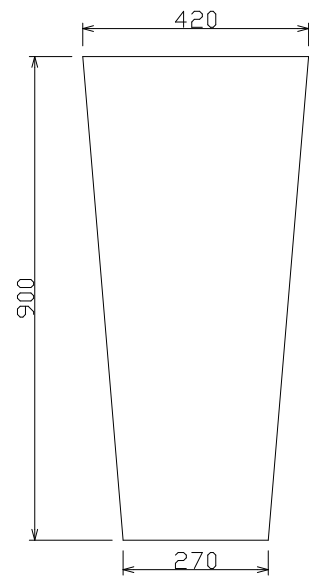

外形寸法	・サイズ：W420×D420×H900mm
重量	・重量：21kg      ・容量：100L
材質	・材質：ポリテラゾ
付属品	・口内寸：W370×D370mm
その他特記事項	・水抜き穴：なし

※多少の寸法誤差はご了承ください。

日付	内容	図面番号	LBC018	日付	2010年3月17日
2016.7.4	改訂内容	縮尺	1:10 (A3用紙出力時)		
		商品名	ロングポット アレグロ 大		