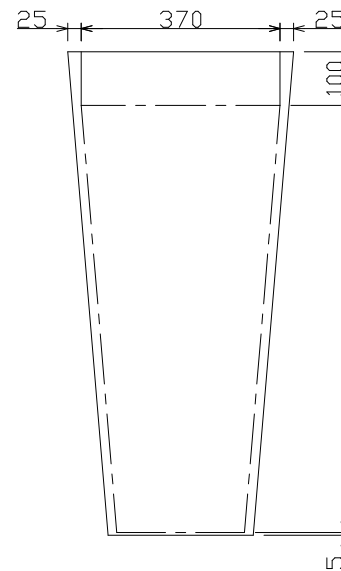

外形寸法	・サイズ：W420×D420×H900mm
重量	・重量：21kg      ・容量：100L
材質	・材質：ポリテラゾ
付属品	・口内寸：W370×D370mm
その他特記事項	・水抜き穴：なし

※多少の寸法誤差はご了承ください。

日付	内容	図面番号	LBC018	日付	2010年3月17日
2016.7.4	改訂内容	縮尺	1:10 (A3用紙出力時)		
		商品名	ロングポット アレグロ 大		