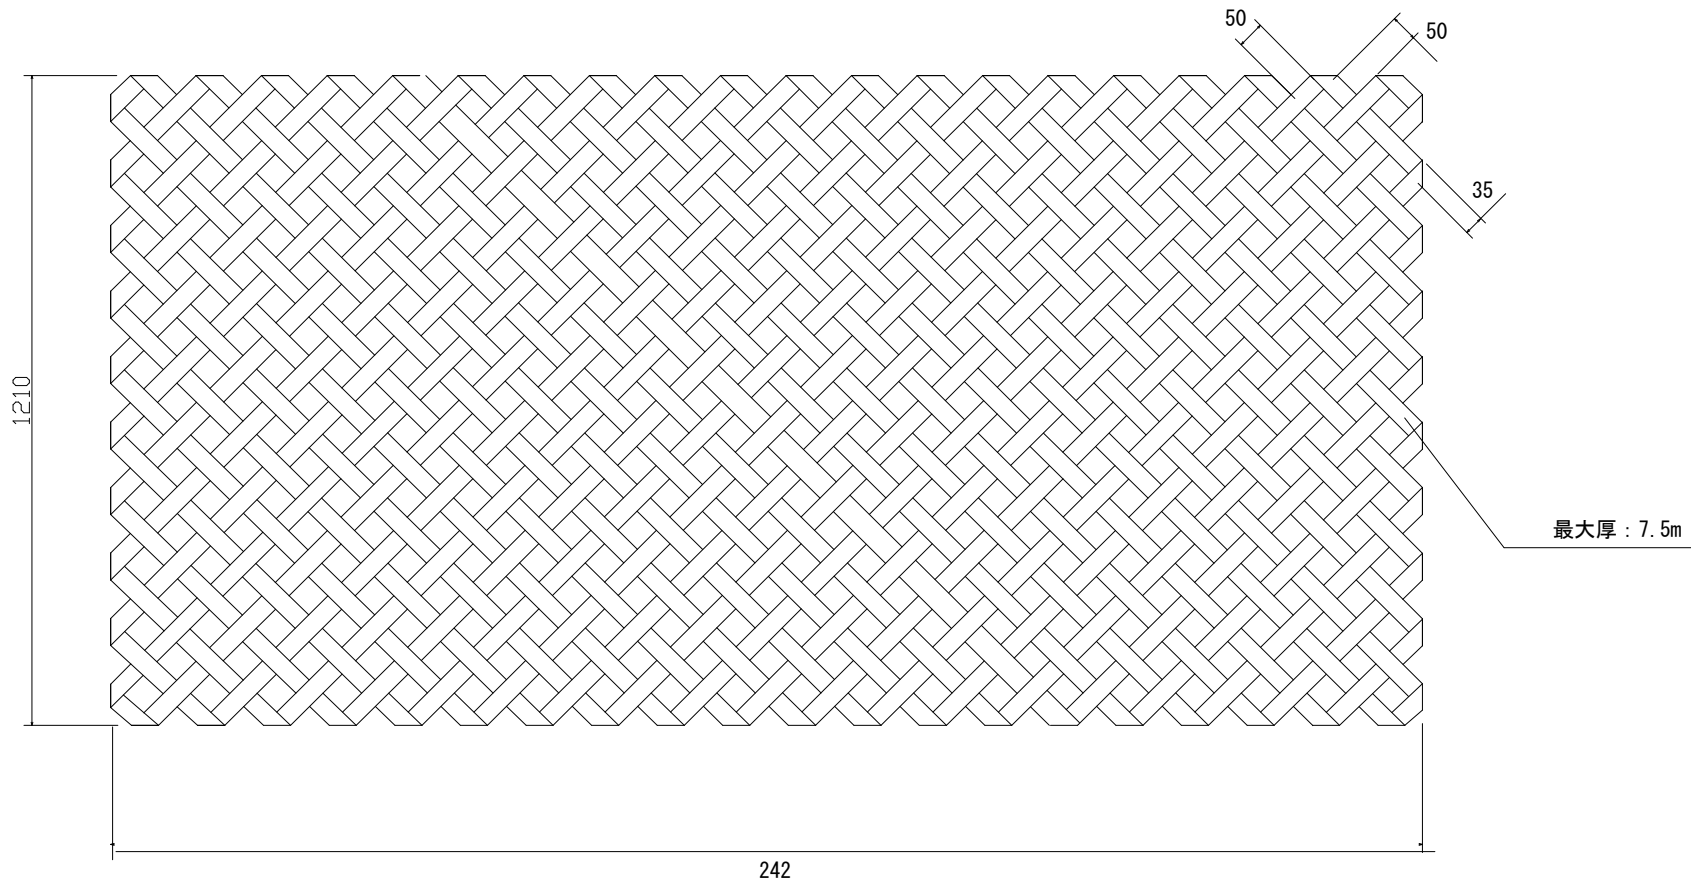

外形寸法	W1210 × D7.5 × H2420mm
重量	約10kg
材質	高密度ポリエチレン
付属品 その他特記事項	樹脂製品の為、多少の寸法公差あり

寸法単位 : mm

日付	内容	図面番号	FBA010	日付	2011/02/01
		縮尺	1 : 10 (A3用紙出力時)		
		商品名	プロラフィードボード		

TAKASHO 株式会社タカショー