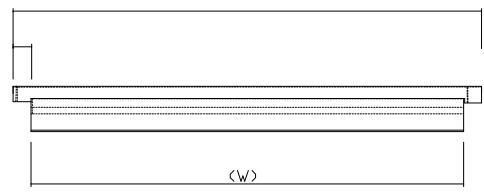

外形寸法	D350 x H130 x W1800mm
重量	-
材質	天然杉皮、白竹、アルミ
付属品 その他特記事項	

日付	内容	図面番号	CCA008	日付	2020/02/01
		縮尺	1 : 5 (A3用紙出力時)		
		商品名	天然大垣用 杉皮屋根		