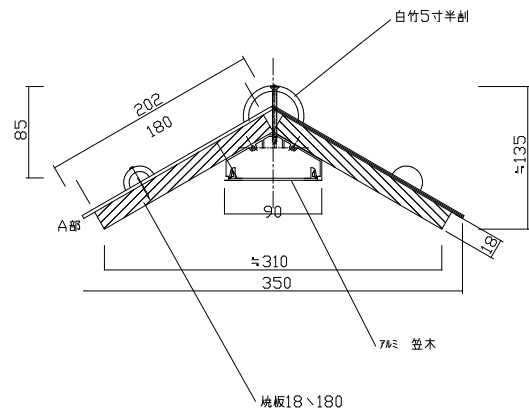

外形寸法	D350 x H130 x W1800mm
重量	-
材質	天然杉皮、白竹、アルミ
付属品 その他特記事項	

日付	内容	図面番号	CCA008	日付	2020/02/01
		縮尺	1 : 5 (A3用紙出力時)		
		商品名	天然大垣用 杉皮屋根		