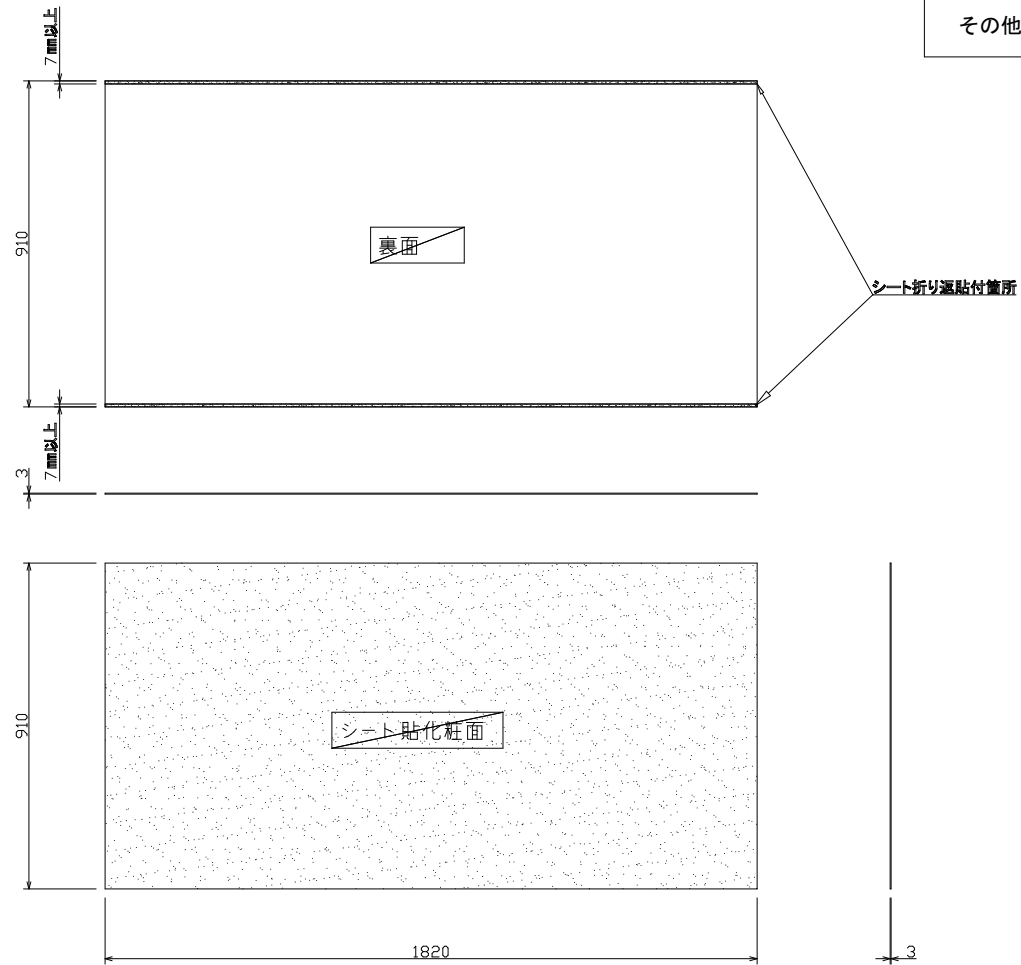

外形寸法	W910 x D3.0 x H1820mm
重量	約4kg
材質	アルミ樹脂複合板
付属品	仕上 表面：樹脂製化粧シート貼
その他特記事項	裏面：ポリエステル塗装

日付	内容	図面番号	BQA023	日付	2015/02/01
		縮尺	1 : 15 (A3用紙出力時)		
		商品名	エバーアートボード W910×H1820mm		