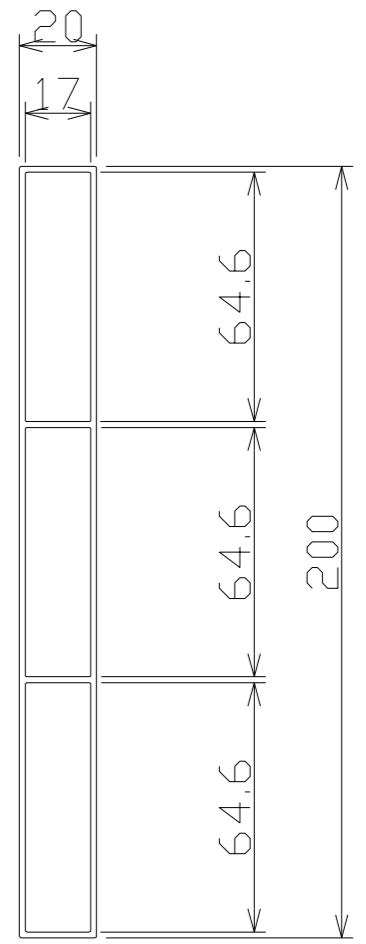

外形寸法	W200 × D20 × L mm
重量	約1.905 kg/m
材質	アルミ : A6N01S-T5
付属品 その他特記事項	

L40	-01	4000
呼称	子番	L

寸法単位 : mm

改訂履歴	日付	内容	図面番号	日付	2019.2.1
			縮尺	1:2 (A3用紙出力時)	
			商品名	平板 20×200角	

TAKASHO

株式会社タカショー  
 和歌山県海南市南赤坂20-1  
 TEL:073-482-4128(代)  
 FAX:073-486-2560(代)