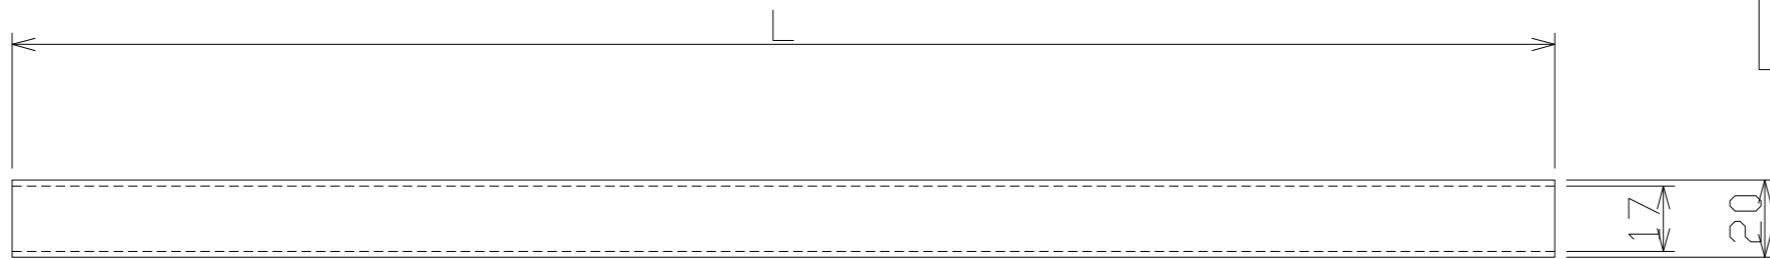

外形寸法	W200 × D20 × L mm
重量	約1.905 kg/m
材質	アルミ : A6N01S-T5
付属品 その他特記事項	

L40	-01	4000
呼称	子番	L

寸法単位 : mm

改訂履歴	日付	内容	図面番号	日付	2019.2.1
			縮尺	1:2 (A3用紙出力時)	
			商品名	平板 20×200角	

TAKASHO

株式会社タカショー  
 和歌山県海南市南赤坂20-1  
 TEL:073-482-4128(代)  
 FAX:073-486-2560(代)