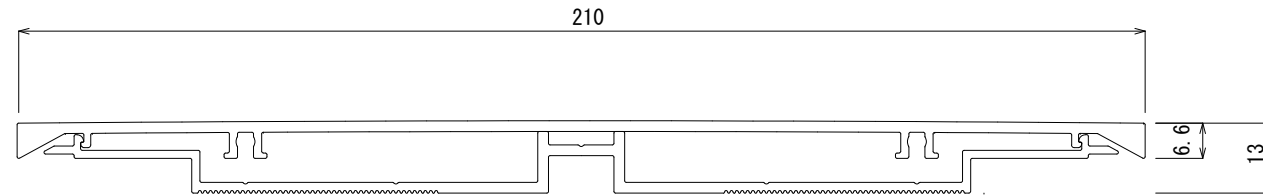

外形寸法	笠木本体 : 6.6×165 ベース : 11.5×200
重量	
材質	アルミ
付属品	L20 : 笠木本体 (L2030mm)、ベース (L1924mm)
その他特記事項	L40 : 笠木本体 (L4030mm)、ベース (L3924mm)

日付	内容	図面番号	BKD006	日付	2019/04/08	 TAKASHO 株式会社タカショー
		縮尺	1 : 1 (A3用紙出力時)			
		商品名	エバーアートウッド笠木スリムライン 210幅笠木本体セット			