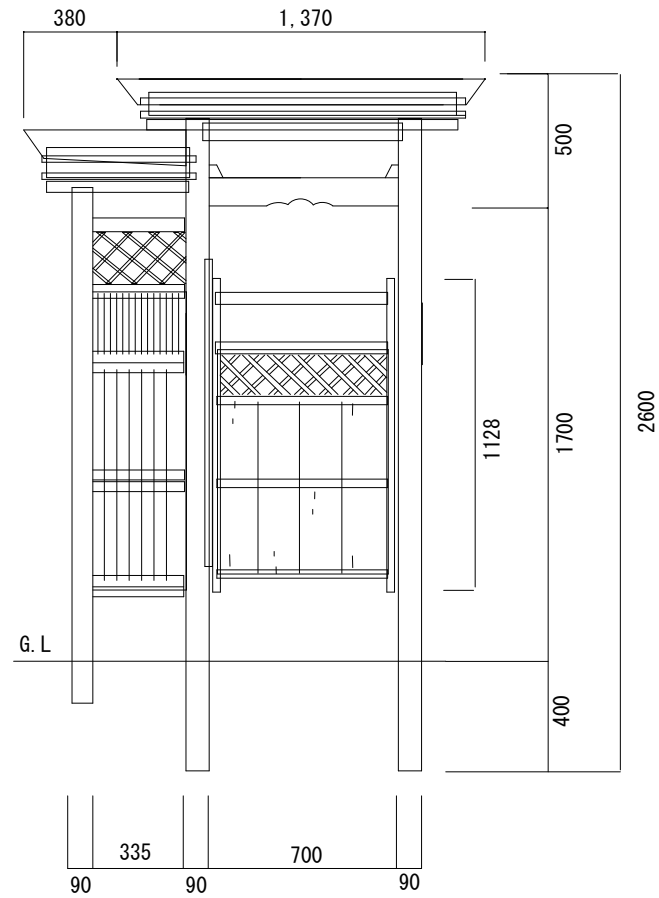

外形寸法	W1750 x D700 x H2600mm
重量	
材質	
付属品 その他特記事項	

日付	内容	図面番号	CAA043	日付	2009年11月24日
		縮尺	1:20 (A3用紙出力時)		
		商品名	風雅門 片袖付		