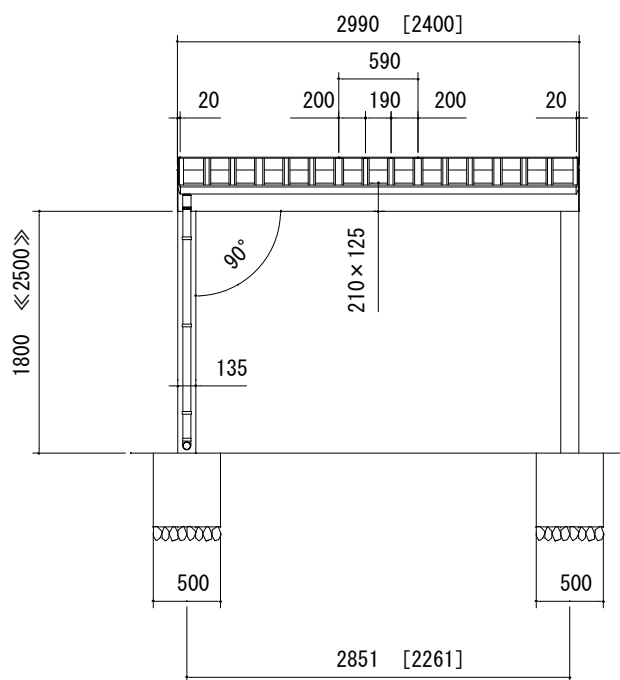

- ・本図は間口30を示し、間口24は [] 内に示す。
- ・本図は標準柱を示し、ロング柱は《 》内に示す。

日付	内容	図面番号	B0D005	日付	2016年9月7日	 TAKASHO 株式会社タカショー
		縮尺	1 : 40 (A3用紙出力時)			
		商品名	スノースタイルミニ			