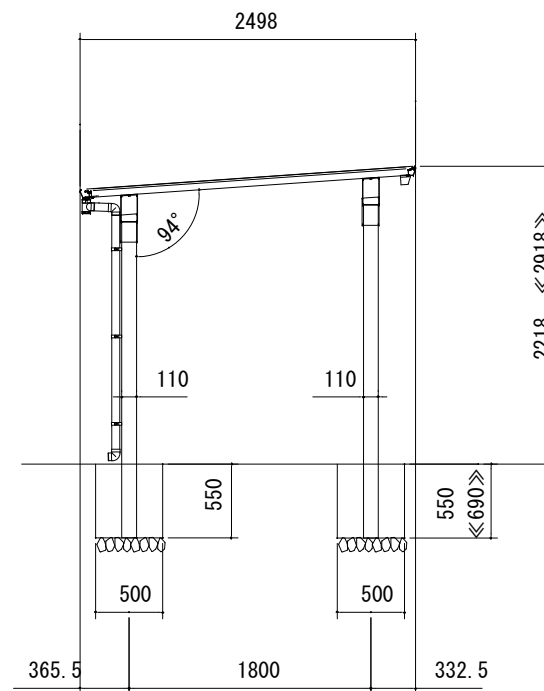

- ・本図は間口30を示し、間口24は [] 内に示す。
- ・本図は標準柱を示し、ロング柱は《 》内に示す。

日付	内容	図面番号	B0D005	日付	2016年9月7日	 TAKASHO 株式会社タカショー
		縮尺	1 : 40 (A3用紙出力時)			
		商品名	スノースタイルミニ			