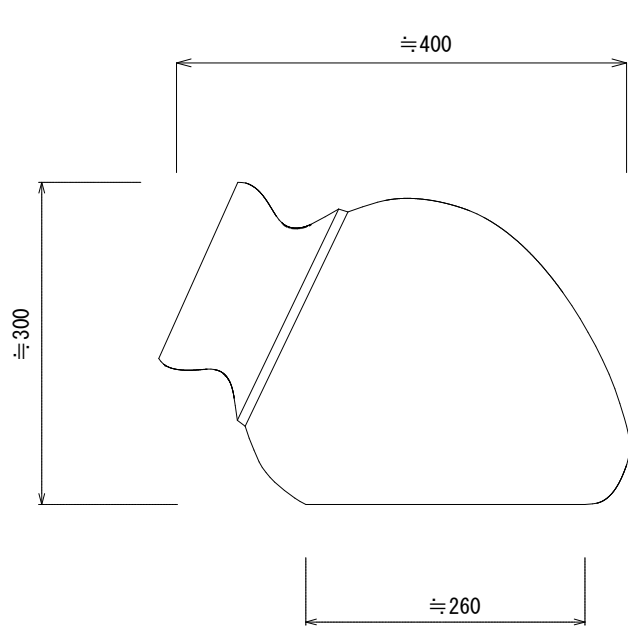

外形寸法	約W400 × D300 × H300mm
重量	約11kg
材質	テラコッタ
付属品 その他特記事項	内寸:約φ100mm/容量:約12リットル 水抜き穴あり

- 商品仕様は改良のため、予告なく変更する場合があります。
- ご使用の際は、取扱説明書に従ってください。

日付	内容	図面番号	LBC037	日付	2017/05/19
		縮尺	1 : 5 (A3用紙出力時)		
		商品名	LAM-A01 アンティーク調ポット アンフォラ		