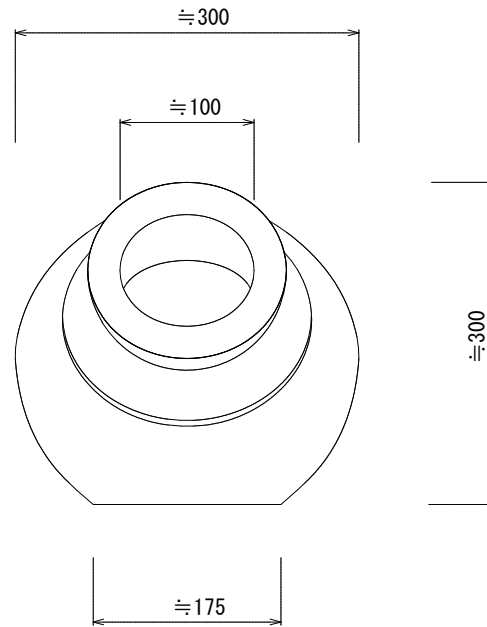

外形寸法	約W400 × D300 × H300mm
重量	約11kg
材質	テラコッタ
付属品 その他特記事項	内寸:約φ100mm/容量:約12リットル 水抜き穴あり

- 商品仕様は改良のため、予告なく変更する場合があります。
- ご使用の際は、取扱説明書に従ってください。

日付	内容	図面番号	LBC037	日付	2017/05/19
		縮尺	1 : 5 (A3用紙出力時)		
		商品名	LAM-A01 アンティーク調ポット アンフォラ		