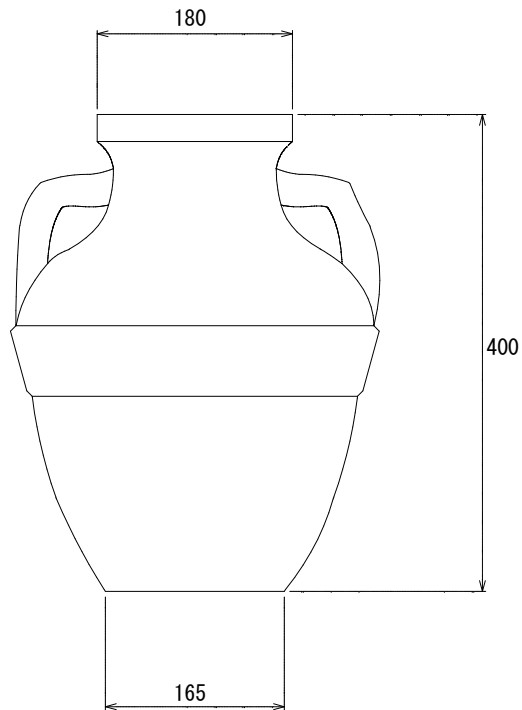

外形寸法	W360 × D360 × H400mm
重量	約15kg 16L
材質	テラコッタ
付属品 その他特記事項	水抜き穴あり

- ◆ 商品仕様は改良のため、予告なく変更する場合があります。
- ◆ ご使用の際は、取扱説明書に従ってください。

日付	内容	図面番号	LBC028	日付	2013/04/01
2017. 1. 17	改訂内容	縮尺	1 : 5 (A3用紙出力時)		
		商品名	アンティーク調ポット トレモロ		