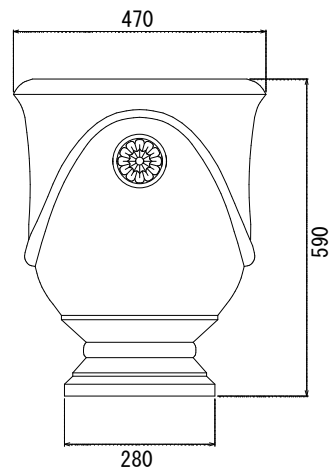

外形寸法	φ470×H590mm
重量	約32kg
材質	テラコッタ
付属品	
その他特記事項	

- ◆ 商品仕様は改良のため、予告なく変更する場合があります。
- ◆ ご使用の際は、取扱説明書に従ってください。

日付	内容	図面番号	LBC027	日付	2013/04/01
		縮尺	1:10 (A3用紙出力時)		
		商品名	アンティーク調ポット グラシア 大		