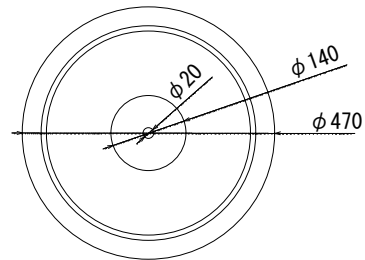

外形寸法	φ470×H590mm
重量	約32kg
材質	テラコッタ
付属品	
その他特記事項	

- ◆ 商品仕様は改良のため、予告なく変更する場合があります。
- ◆ ご使用の際は、取扱説明書に従ってください。

日付	内容	図面番号	LBC027	日付	2013/04/01
		縮尺	1:10 (A3用紙出力時)		
		商品名	アンティーク調ポット グラシア 大		