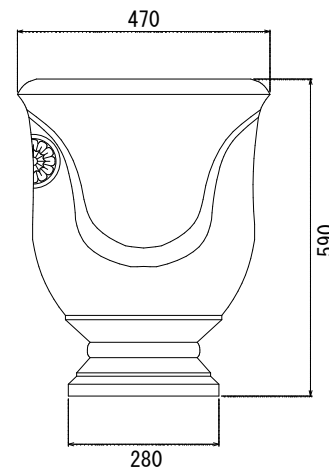

外形寸法	φ470×H590mm
重量	約32kg
材質	テラコッタ
付属品	
その他特記事項	

- ◆ 商品仕様は改良のため、予告なく変更する場合があります。
- ◆ ご使用の際は、取扱説明書に従ってください。

日付	内容	図面番号	LBC027	日付	2013/04/01
		縮尺	1:10 (A3用紙出力時)		
		商品名	アンティーク調ポット グラシア 大		