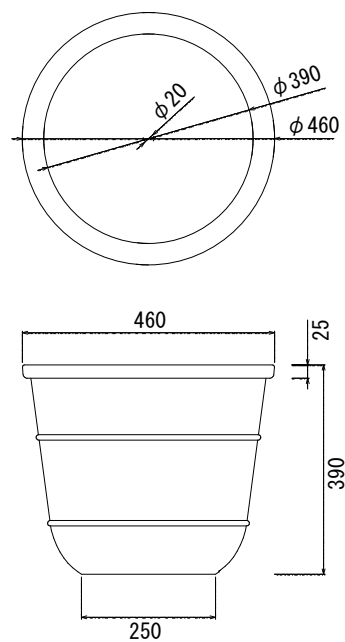

外形寸法	φ460×H390mm
重量	約17kg 34L
材質	テラコッタ
付属品	
その他特記事項	

- ◆ 商品仕様は改良のため、予告なく変更する場合があります。
- ◆ ご使用の際は、取扱説明書に従ってください。

日付	内容	図面番号	LBC025	日付	2013/04/01
		縮尺	1:10 (A3用紙出力時)		
		商品名	アンティーク調ポット トラッド 大		