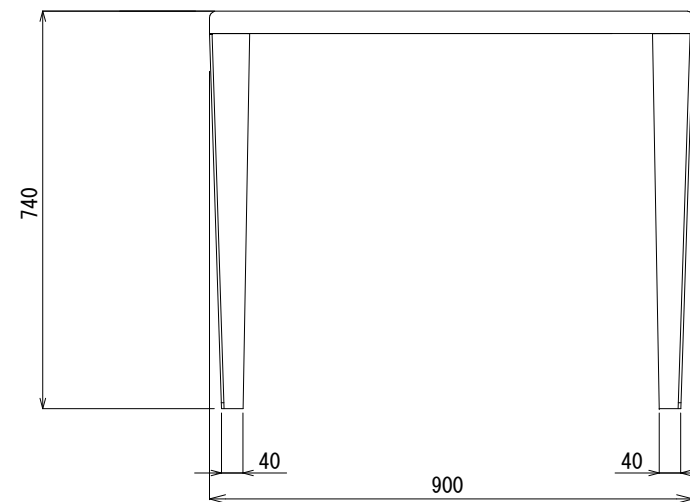

外形寸法	W1500×D900×H740mm
重量	19kg
材質	ポリプロピレン
付属品	パラソル穴 : 40mm
その他特記事項	スタッキング可

日付	内容	図面番号	KFA028	日付	2017/08/04
		縮尺	1 : 10 (A3用紙出力時)		
		商品名	GRS-T10DG アルファテーブル ダークグレー GRS-T10DW アルファテーブル ホワイト		