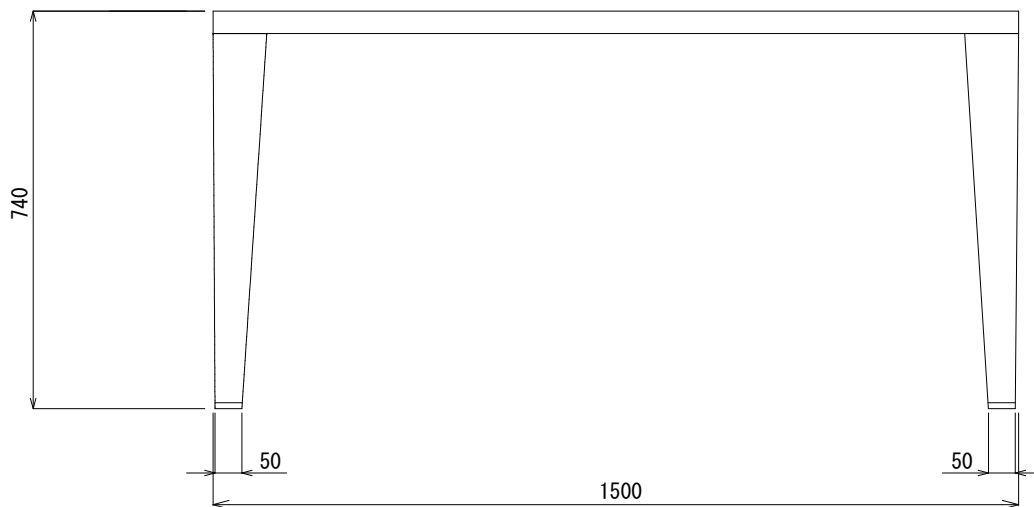

外形寸法	W1500×D900×H740mm
重量	19kg
材質	ポリプロピレン
付属品	パラソル穴 : 40mm
その他特記事項	スタッキング可

日付	内容	図面番号	KFA028	日付	2017/08/04
		縮尺	1 : 10 (A3用紙出力時)		
		商品名	GRS-T10DG アルファテーブル ダークグレー GRS-T10DW アルファテーブル ホワイト		