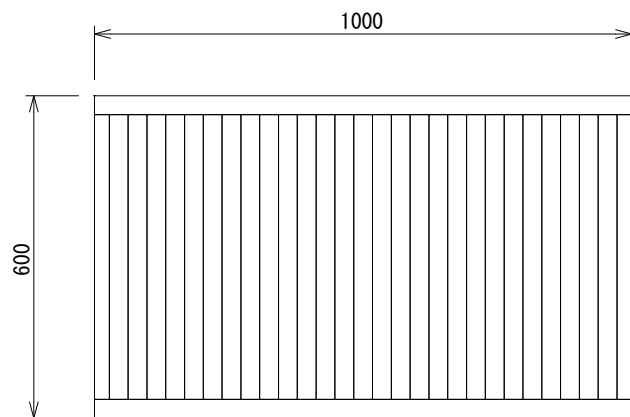

外形寸法	W1000xD600xH405
重量	8kg
材質	ポリプロピレン
付属品	
その他特記事項	

- ◆ 商品仕様は改良のため、予告なく変更する場合があります。
- ◆ ご使用の際は、取扱説明書に従ってください。

日付	内容	図面番号	KFA017	日付	2012. 12. 1
		縮尺	1 : 10 (A3用紙出力時)		
		商品名	アリアテーブル		