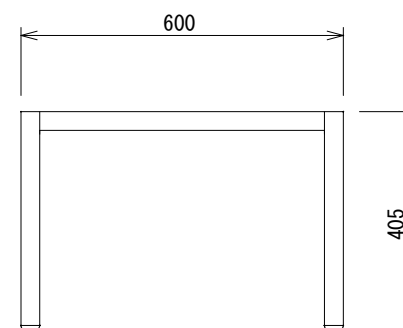

外形寸法	W1000xD600xH405
重量	8kg
材質	ポリプロピレン
付属品	
その他特記事項	

- ◆ 商品仕様は改良のため、予告なく変更する場合があります。
- ◆ ご使用の際は、取扱説明書に従ってください。

日付	内容	図面番号	KFA017	日付	2012. 12. 1
		縮尺	1 : 10 (A3用紙出力時)		
		商品名	アリアテーブル		