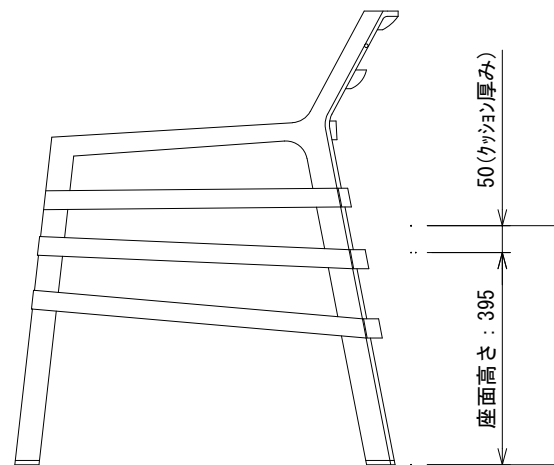

外形寸法	W700xD715xH845mm 座面高さ : 395mm
重量	7.5kg
材質	ポリプロピレン
付属品	
その他特記事項	

- ◆ 座面高さ395mmはクッションの厚みを除いた高さです。
- ◆ 商品仕様は改良のため、予告なく変更する場合があります。
- ◆ ご使用の際は、取扱説明書に従ってください。

日付	内容	図面番号	KFA016	日付	2012.12.1
		縮尺	1 : 10 (A3用紙出力時)		
		商品名	アリアチェア-(クッション付)		