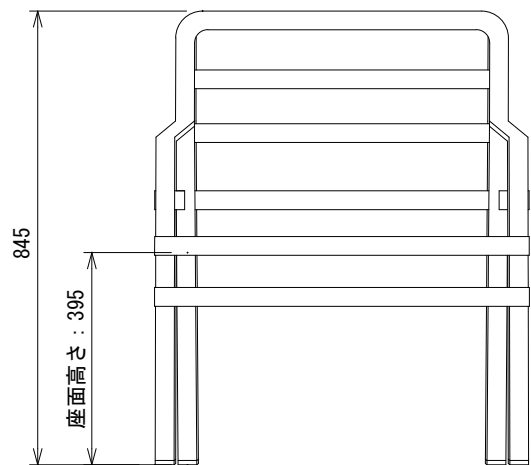

外形寸法	W700xD715xH845mm 座面高さ : 395mm
重量	7.5kg
材質	ポリプロピレン
付属品	
その他特記事項	

- ◆ 座面高さ395mmはクッションの厚みを除いた高さです。
- ◆ 商品仕様は改良のため、予告なく変更する場合があります。
- ◆ ご使用の際は、取扱説明書に従ってください。

日付	内容	図面番号	KFA016	日付	2012.12.1
		縮尺	1 : 10 (A3用紙出力時)		
		商品名	アリアチェア-(クッション付)		