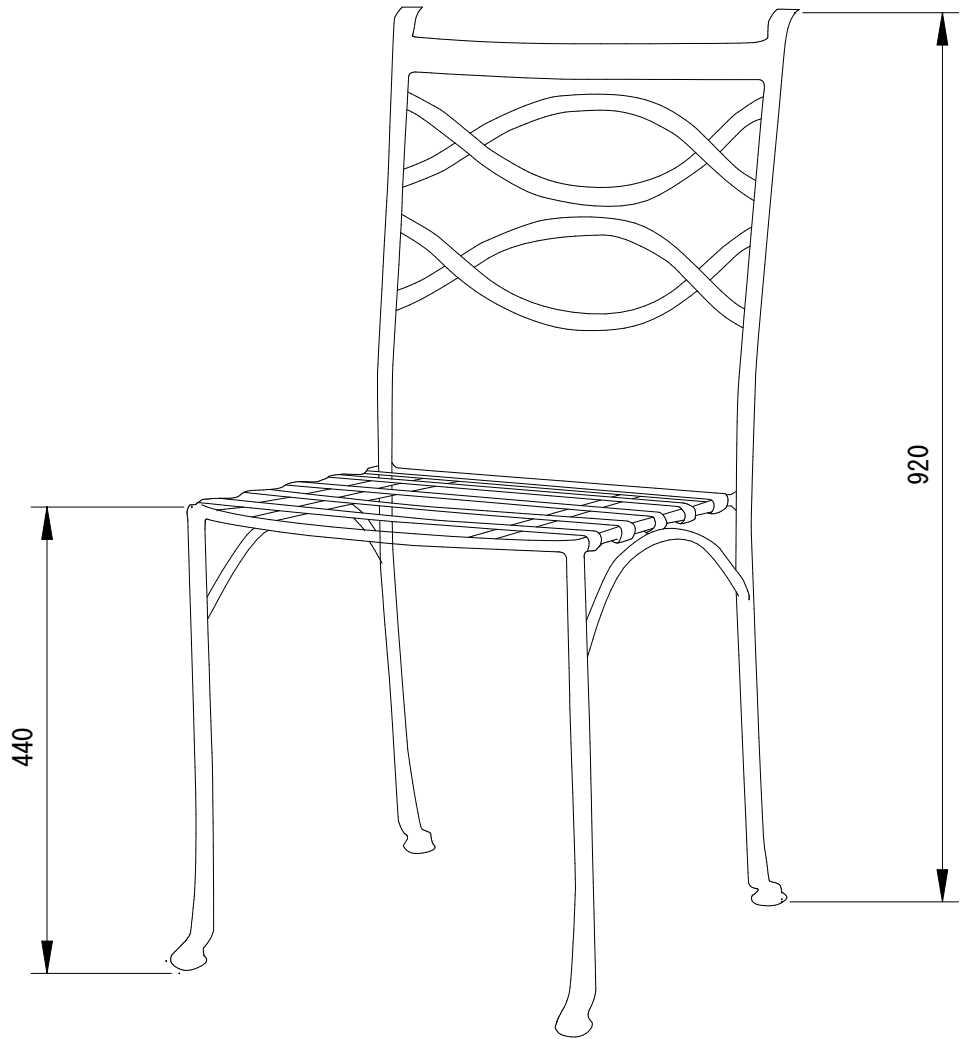

外形寸法	W460 x D555 x H920mm
重量	約7.5kg
材質	
付属品 その他特記事項	

クッション

カバー：コットン+ポリエステル
クッション：ポリウレタン
サイズ：W430mm x D440mm x H50mm
重量：0.4kg

日付	内容	図面番号	KDA001	日付	2017/08/24
		縮尺	1:5 (A3用紙出力時)		
		商品名	アルダ ビストロチェアー クッション付		