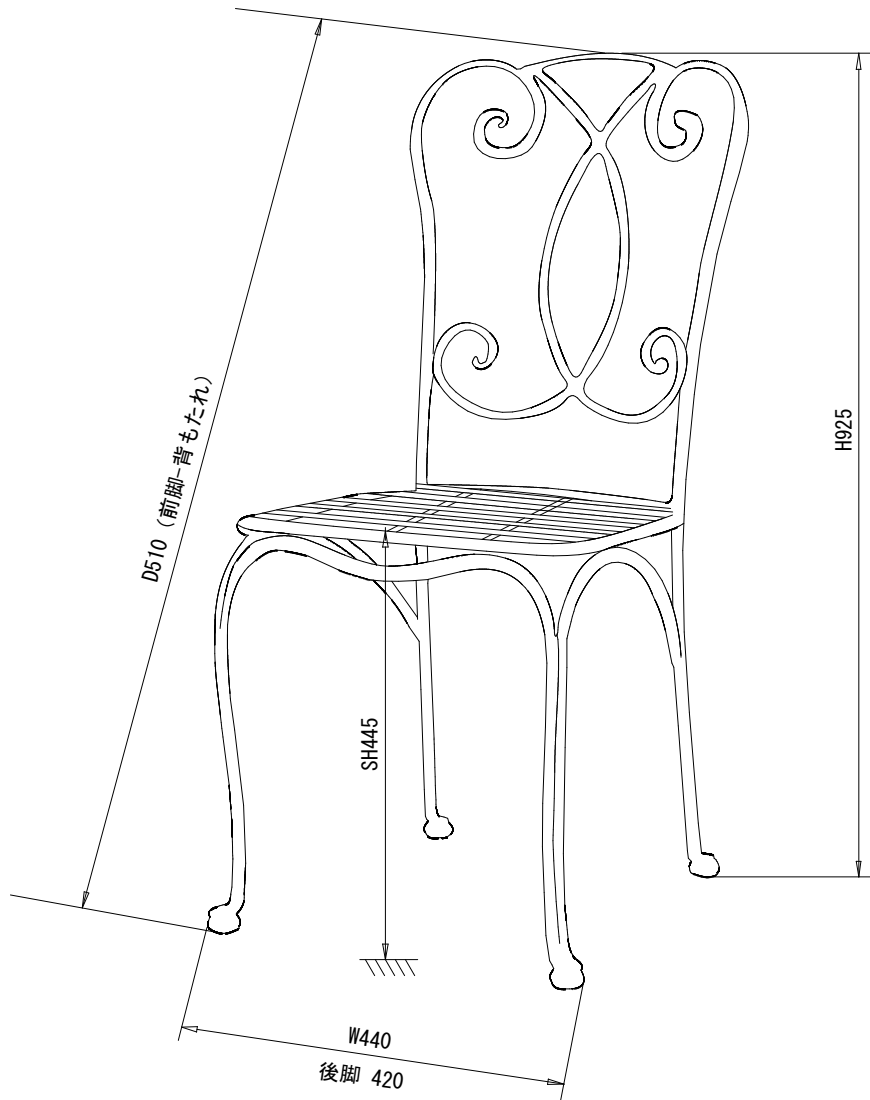

付属品
その他特記事項

座面高：445（クッション厚み：50含まず）mm
シートパッド：W420×D430×t50mm/0.4kg
カバー：コットン、ポリエステル
スポンジ：ポリウレタン スタッキング不可

外形寸法

W440×D510×H925mm

重量

9 kg

材質

スチール

本体

クッション

日付

内容

図面番号

KAA010

日付

2017/06/10

縮尺

商品名

AXBC-0270WC ベテル ビストロチェアー クッション付

TAKASHO 株式会社タカショー