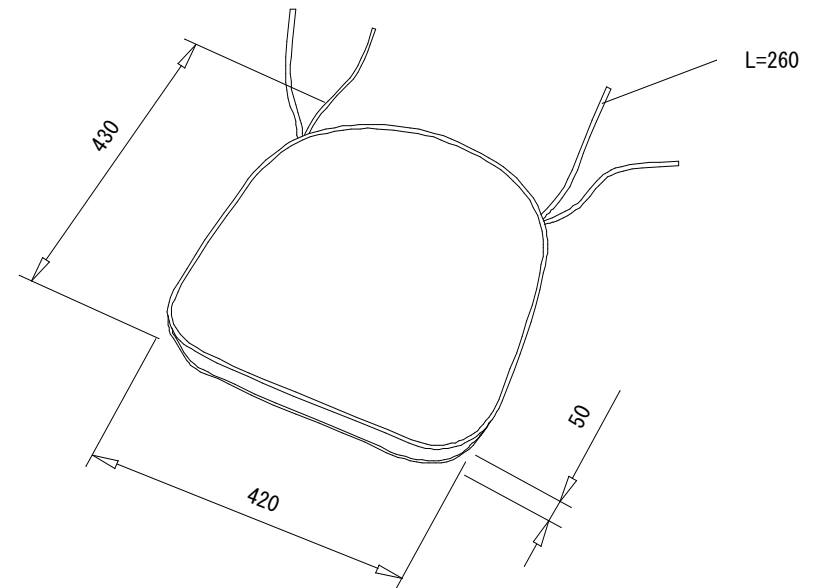

付属品
その他特記事項

座面高：445（クッション厚み：50含まず）mm
シートパッド：W420×D430×t50mm/0.4kg
カバー：コットン、ポリエステル
スポンジ：ポリウレタン スタッキング不可

外形寸法

W440×D510×H925mm

重量

9 kg

材質

スチール

本体

クッション

日付

内容

図面番号

KAA010

日付

2017/06/10

縮尺

商品名

AXBC-0270WC ベテル ビストロチェアー クッション付

TAKASHO 株式会社タカショー