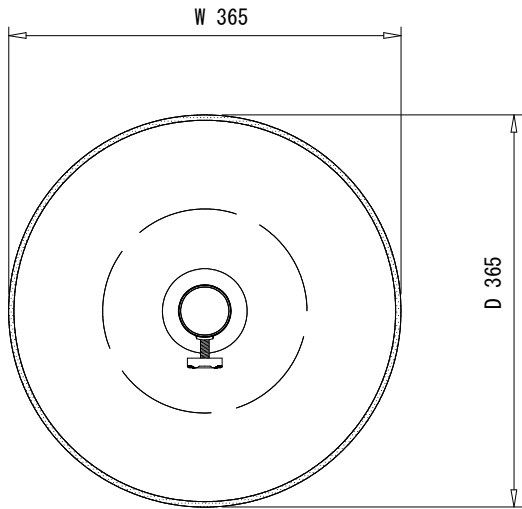

製品仕様			
外形寸法	幅365mm x 奥行365mm x 高さ294mm	色	ブラック
重量	約 11kg	材質	コンクリート、スチール
表面加工	ニス仕上げ/粉体塗装		

※調整スチール-内径 : φ32、φ36.5

日付	内容	図面番号	JCC001	日付	2008年 11月 14日
		縮尺	1 : 5 (A3用紙出力時)		
		商品名	コンクリートベース ブラック		