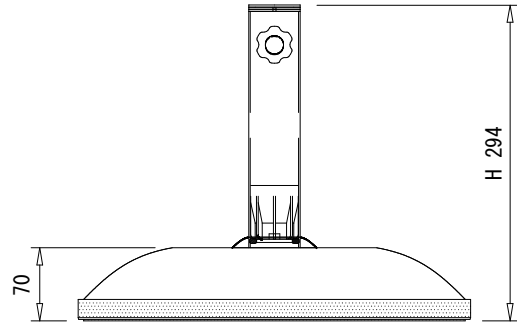

製品仕様			
外形寸法	幅365mm x 奥行365mm x 高さ294mm	色	ブラック
重量	約 11kg	材質	コンクリート、スチール
表面加工	ニス仕上げ/粉体塗装		

※調整スチール-内径 : φ32、φ36.5

日付	内容	図面番号	JCC001	日付	2008年 11月 14日
		縮尺	1 : 5 (A3用紙出力時)		
		商品名	コンクリートベース ブラック		