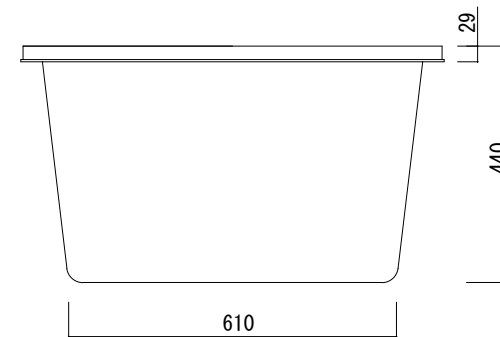

外形寸法	W1180 x D780 x H440mm
重量	約5.5kg 容量：365L
材質	低密度ポリエチレン
付属品	
その他特記事項	

日付	内容	図面番号	ICA005	日付	2017/06/23
		縮尺	1 : 10 (A3用紙出力時)		
		商品名	クアドラ		