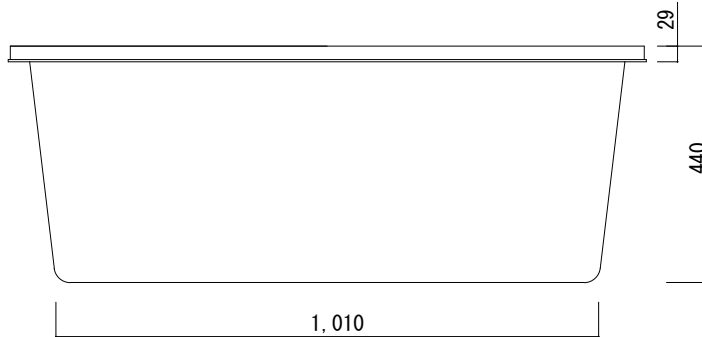

外形寸法	W1180 x D780 x H440mm
重量	約5.5kg 容量：365L
材質	低密度ポリエチレン
付属品	
その他特記事項	

日付	内容	図面番号	ICA005	日付	2017/06/23
		縮尺	1 : 10 (A3用紙出力時)		
		商品名	クアドラ		