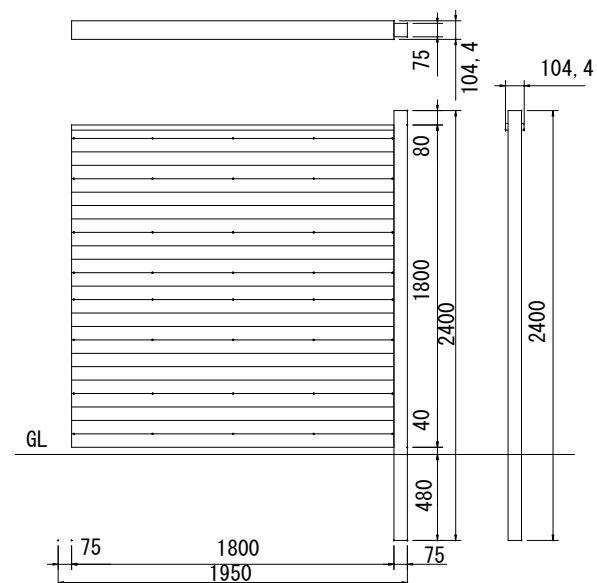

片面基本型

片面追加型

両面基本型

両面追加型

日付	内容	図面番号	FCA002	日付	2012. 8. 01	 TAKASHO 株式会社タカショー
2016. 8. 4	図面枠変更	縮尺	1 : 30 (A3用紙出力時)			
		商品名	エバ-コダワリログ3型			