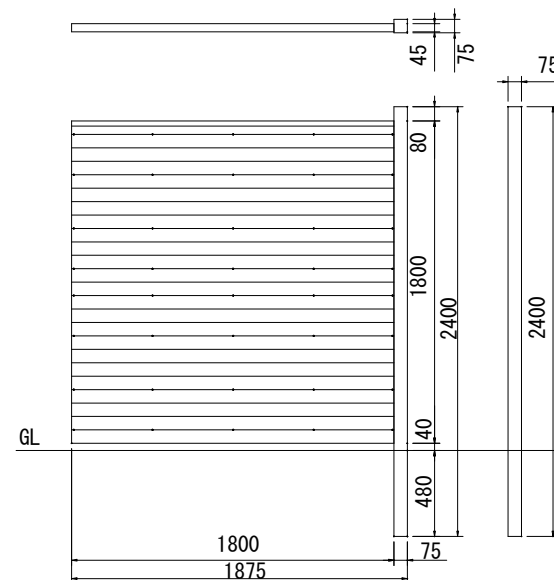

片面基本型

片面追加型

両面基本型

両面追加型

日付	内容	図面番号	FCA002	日付	2012. 8. 01	 TAKASHO 株式会社タカショー
2016. 8. 4	図面枠変更	縮尺	1 : 30 (A3用紙出力時)			
		商品名	エバ-コダワリログ3型			