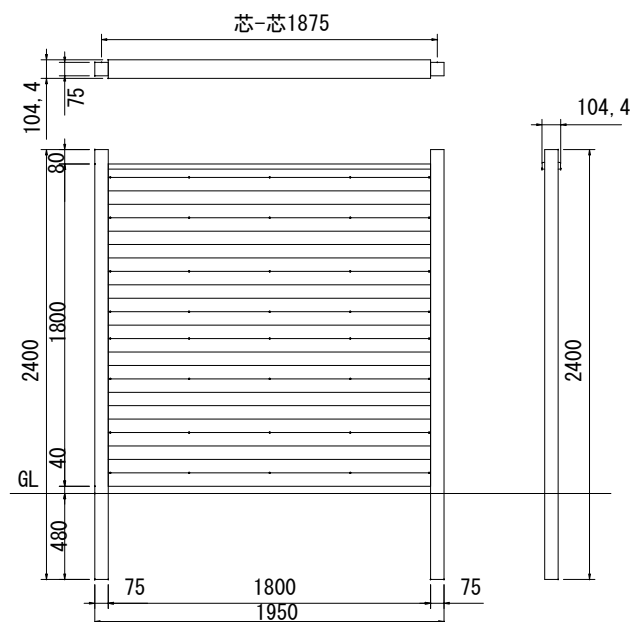

片面基本型

片面追加型

両面基本型

両面追加型

日付	内容	図面番号	FCA002	日付	2012. 8. 01	 TAKASHO 株式会社タカショー
2016. 8. 4	図面枠変更	縮尺	1 : 30 (A3用紙出力時)			
		商品名	エバ-コダワリログ3型			