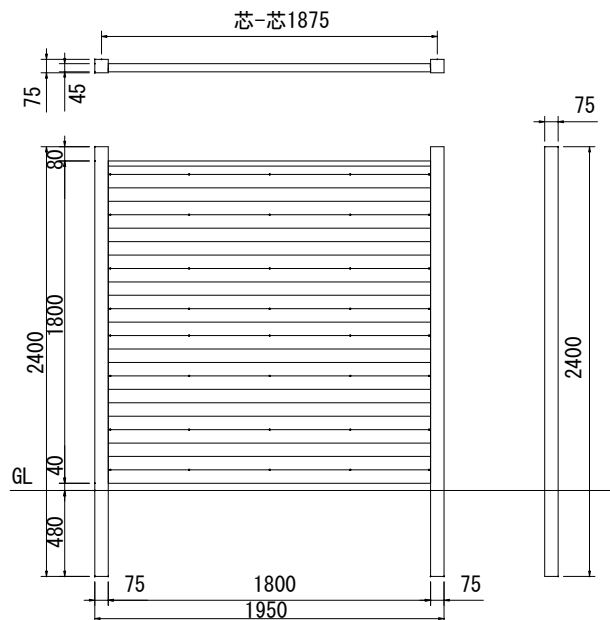

片面基本型

片面追加型

両面基本型

両面追加型

日付	内容	図面番号	FCA002	日付	2012. 8. 01	 TAKASHO 株式会社タカショー
2016. 8. 4	図面枠変更	縮尺	1 : 30 (A3用紙出力時)			
		商品名	エバ-コダワリログ3型			