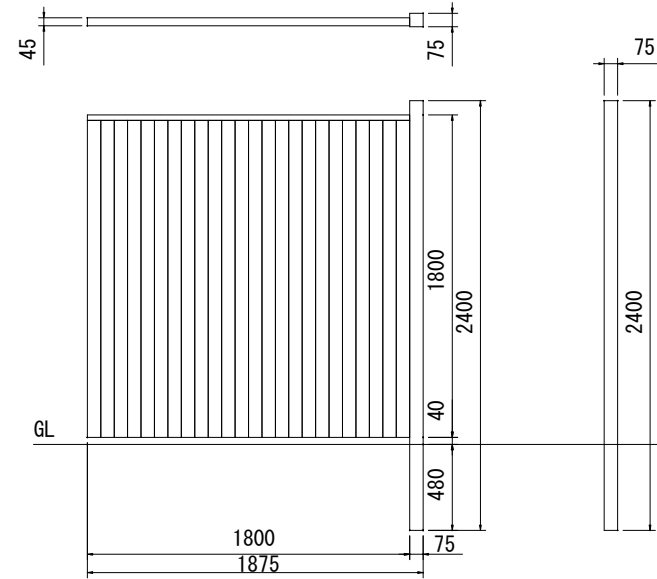

片面基本型

片面追加型

両面基本型

両面追加型

日付	内容	図面番号	FCA001	日付	2012. 8. 01	 <b>TAKASHO</b> 株式会社タカショー
2016. 8. 4	図面枠変更	縮尺	1 : 30 (A3用紙出力時)			
		商品名	エバ-コダワリログ1型			