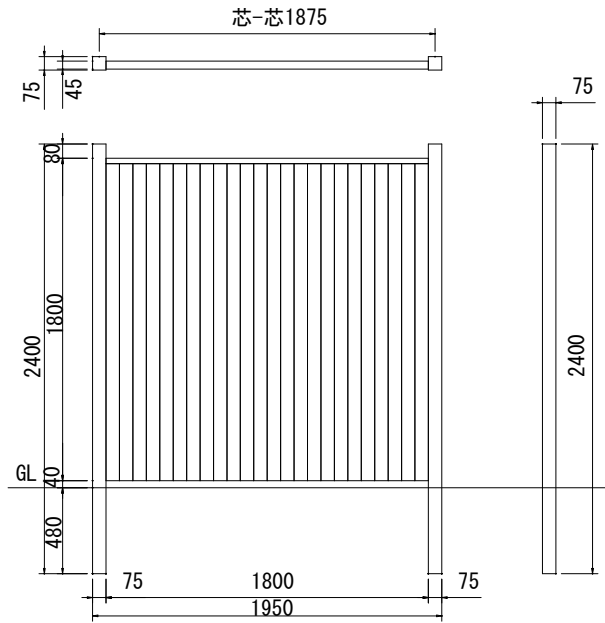

片面基本型

片面追加型

両面基本型

両面追加型

日付	内容	図面番号	FCA001	日付	2012. 8. 01	 <b>TAKASHO</b> 株式会社タカショー
2016. 8. 4	図面枠変更	縮尺	1 : 30 (A3用紙出力時)			
		商品名	エバ-コダワリログ1型			