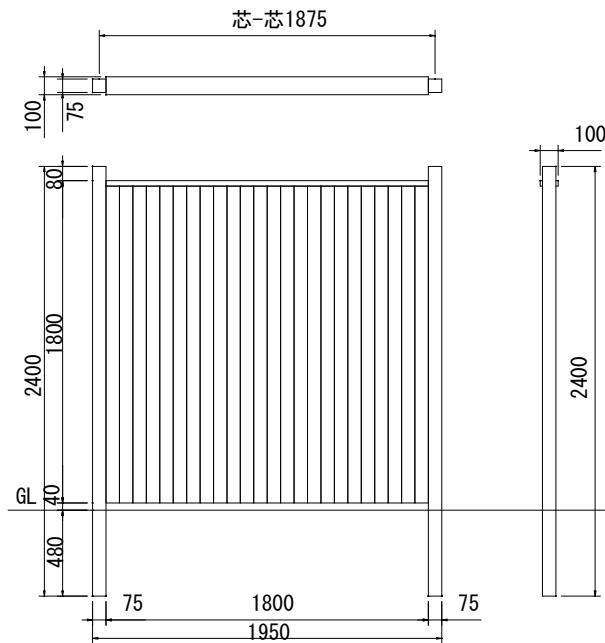

片面基本型

片面追加型

両面基本型

両面追加型

日付	内容	図面番号	FCA001	日付	2012. 8. 01	 <b>TAKASHO</b> 株式会社タカショー
2016. 8. 4	図面枠変更	縮尺	1 : 30 (A3用紙出力時)			
		商品名	エバ-コダワリログ1型			