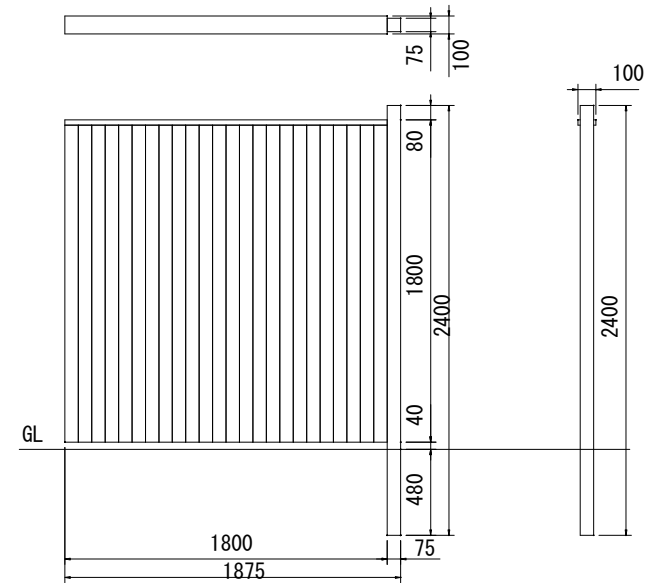

片面基本型

片面追加型

両面基本型

両面追加型

日付	内容	図面番号	FCA001	日付	2012. 8. 01	 <b>TAKASHO</b> 株式会社タカショー
2016. 8. 4	図面枠変更	縮尺	1 : 30 (A3用紙出力時)			
		商品名	エバ-コダワリログ1型			