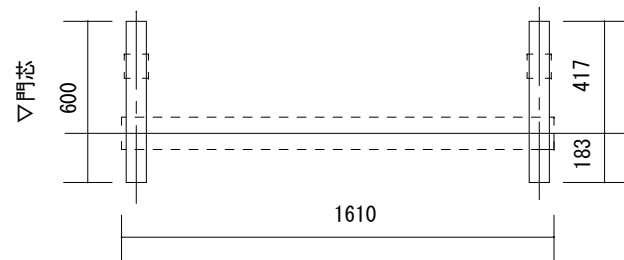

基礎参考図

| | |
|-------|---------|
| 屋根 | カラー鋼板葺き |
| 本体 | 米杉 |
| 敷石/束石 | 御影石 |

| | | | | | |
|----|----|------|------------------|----|------------|
| 日付 | 内容 | 図面番号 | CAA008 | 日付 | 2017/05/30 |
| | | 縮尺 | 1 : 20 (A3用紙出力時) | | |
| | | 商品名 | 数寄屋門7型 | | |