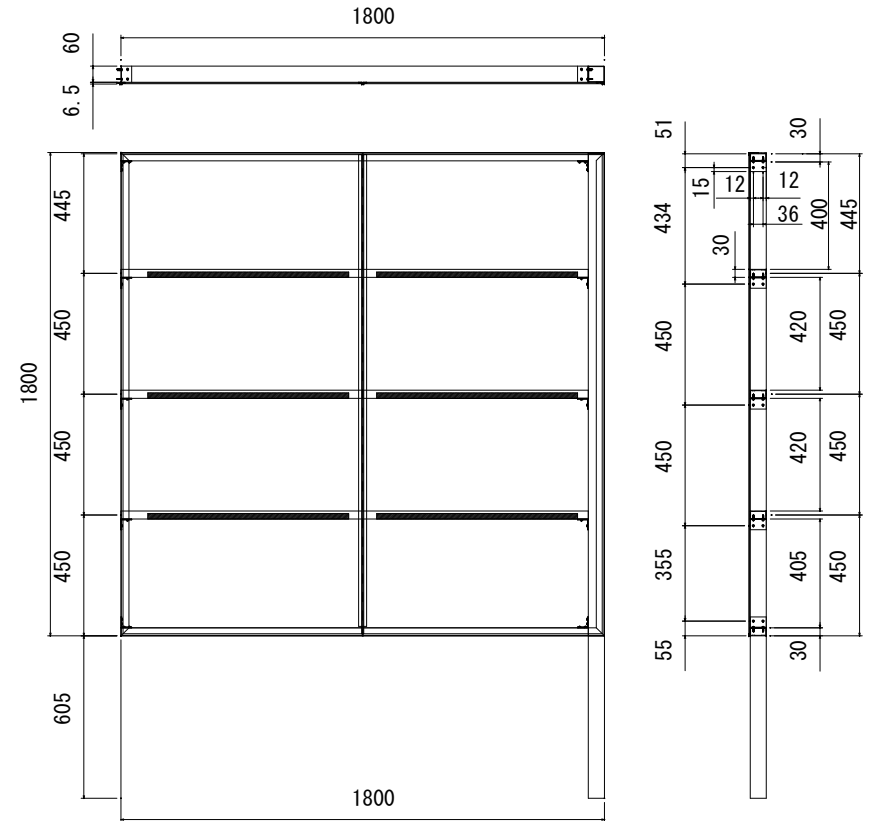

6型 基本型 片面 H1800 mm

6型 追加型 片面 H1800 mm

日付	内容	図面番号	BQB015	日付	2016/01/22
		縮尺	1 : 20 (A3用紙出力時)		
		商品名	エバーアートボードフェンス 6型セット 片面		