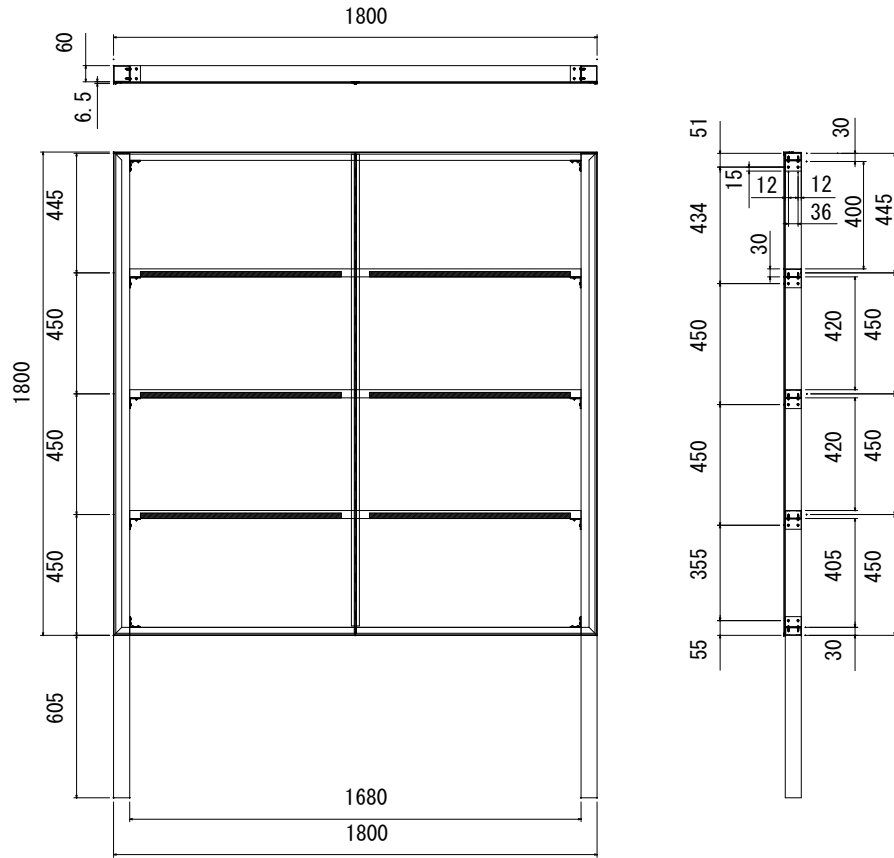

6型 基本型 片面 H1800 mm

6型 追加型 片面 H1800 mm

日付	内容	図面番号	BQB015	日付	2016/01/22
		縮尺	1 : 20 (A3用紙出力時)		
		商品名	エバーアートボードフェンス 6型セット 片面		