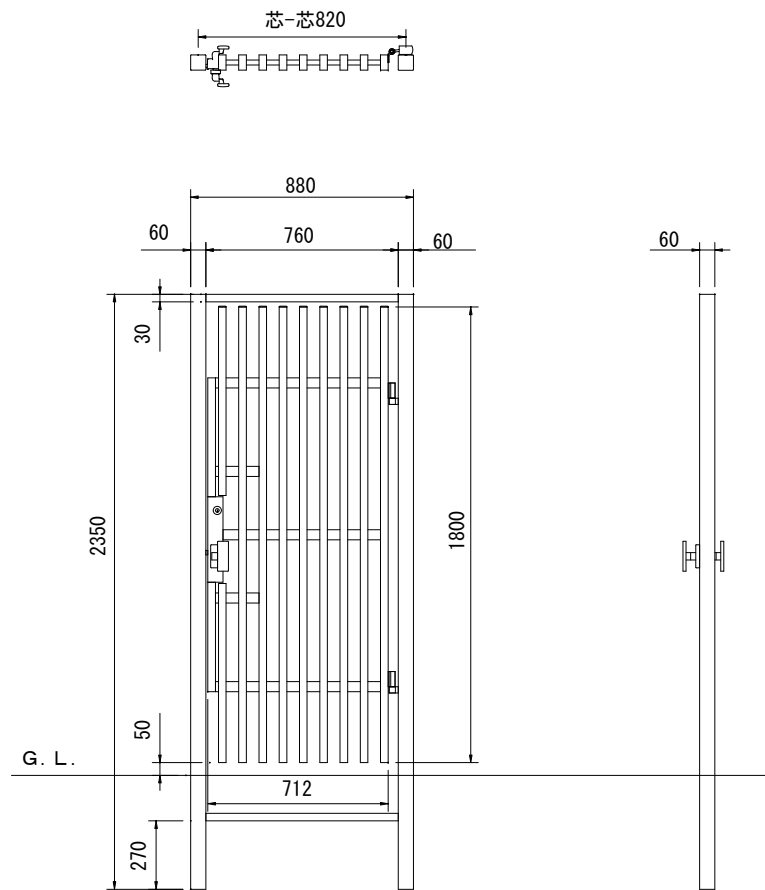

30x50千本格子扉プッシュプル錠 門柱付

30x60リバーシブル扉プッシュプル錠 門柱付

日付	内容	図面番号	BHA008	日付	2017/04/28	 Takasho 株式会社タカショー
		縮尺	1 : 20 (A3用紙出力時)			
		商品名	エバーアートウッド格子扉			