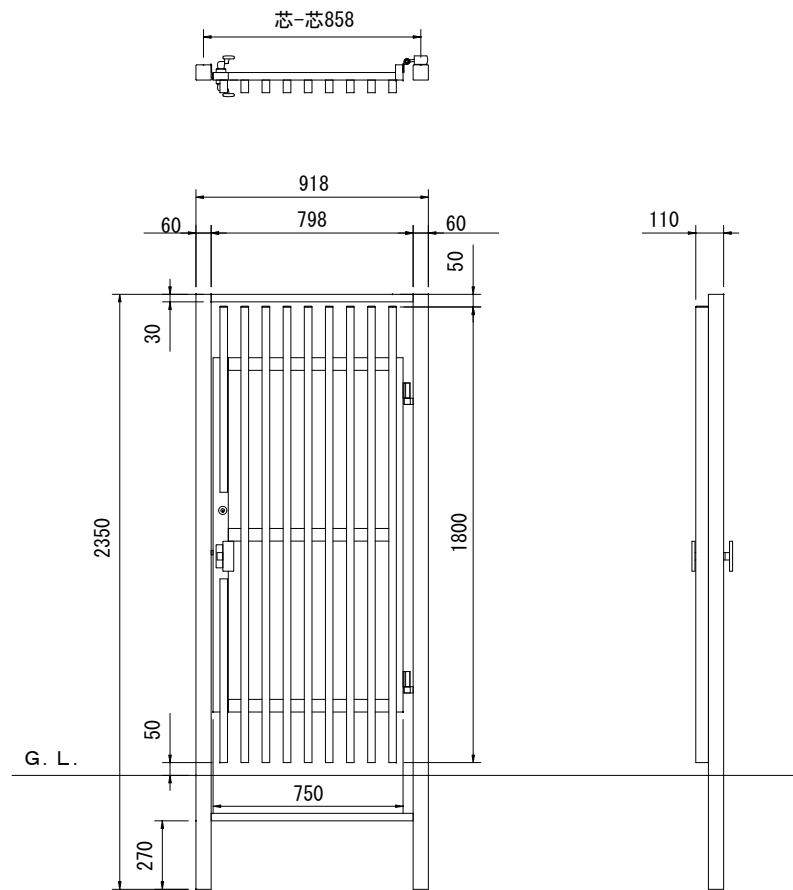

30x50千本格子扉プッシュプル錠 門柱付

30x60リバーシブル扉プッシュプル錠 門柱付

日付	内容	図面番号	BHA008	日付	2017/04/28	 Takasho 株式会社タカショー
		縮尺	1 : 20 (A3用紙出力時)			
		商品名	エバーアートウッド格子扉			