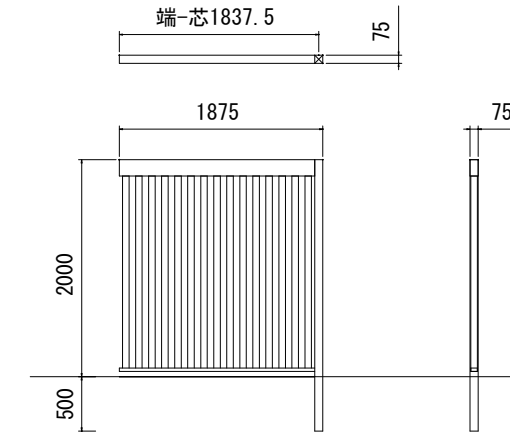

埋込式 H2000 基本型

埋込式 H2000 追加型

固定式 H2000 基本型

固定式 H2000 追加型

日付	内容	図面番号	BGA017	日付	2017/04/25
		縮尺	1 : 50 (A3用紙出力時)		
		商品名	エバースクリーン スリット 60角 H2000		