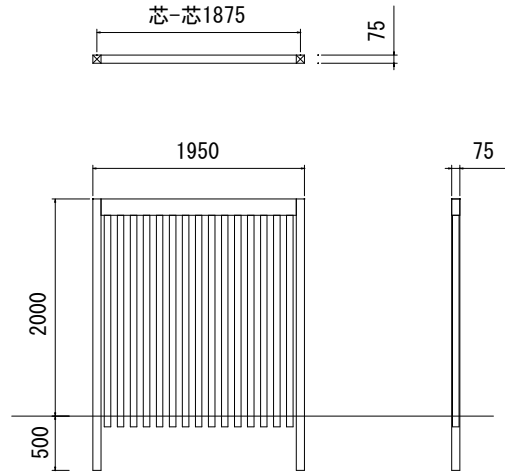

埋込式 H2000 基本型

埋込式 H2000 追加型

固定式 H2000 基本型

固定式 H2000 追加型

日付	内容	図面番号	BGA017	日付	2017/04/25
		縮尺	1 : 50 (A3用紙出力時)		
		商品名	エバースクリーン スリット 60角 H2000		