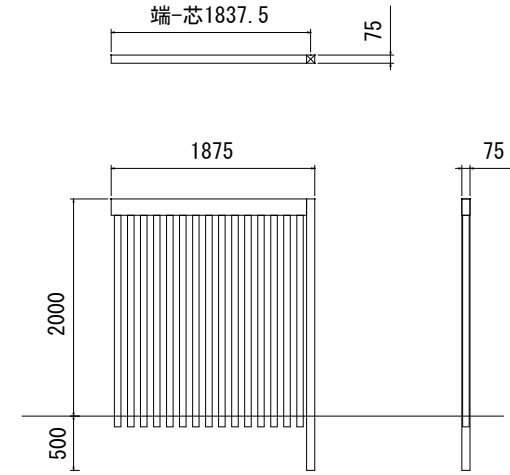

埋込式 H2000 基本型

埋込式 H2000 追加型

固定式 H2000 基本型

固定式 H2000 追加型

日付	内容	図面番号	BGA017	日付	2017/04/25
		縮尺	1 : 50 (A3用紙出力時)		
		商品名	エバースクリーン スリット 60角 H2000		