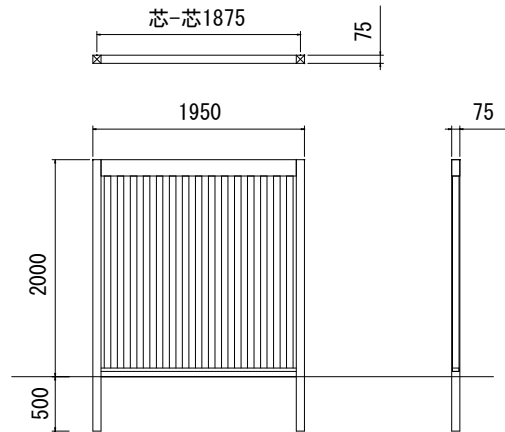

埋込式 H2000 基本型

埋込式 H2000 追加型

固定式 H2000 基本型

固定式 H2000 追加型

日付	内容	図面番号	BGA017	日付	2017/04/25
		縮尺	1 : 50 (A3用紙出力時)		
		商品名	エバースクリーン スリット 60角 H2000		