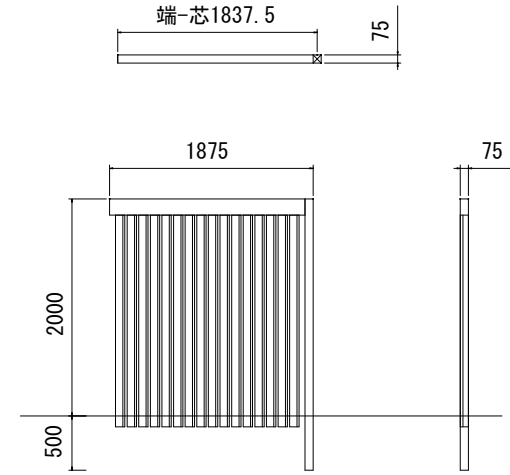

埋込式 H2000 基本型

埋込式 H2000 追加型

固定式 H2000 基本型

固定式 H2000 追加型

日付	内容	図面番号	BGA006	日付	2017/04/25
		縮尺	1 : 50 (A3用紙出力時)		
		商品名	エバースクリーン スリット 30×85角 H2000		