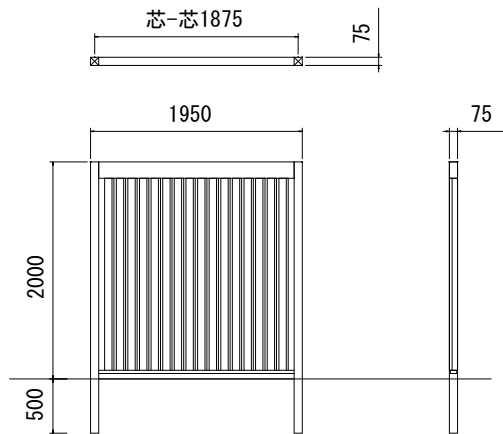

埋込式 H2000 基本型

埋込式 H2000 追加型

固定式 H2000 基本型

固定式 H2000 追加型

日付	内容	図面番号	BGA006	日付	2017/04/25
		縮尺	1 : 50 (A3用紙出力時)		
		商品名	エバースクリーン スリット 30×85角 H2000		