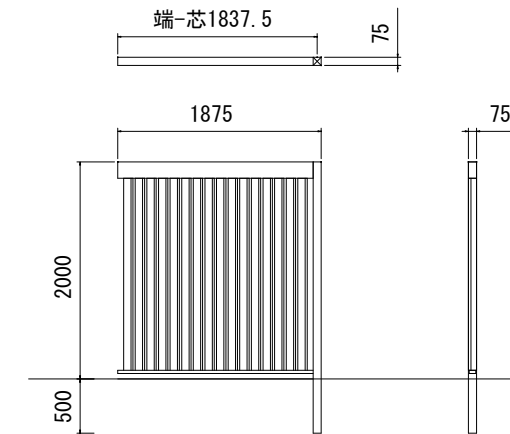

埋込式 H2000 基本型

埋込式 H2000 追加型

固定式 H2000 基本型

固定式 H2000 追加型

日付	内容	図面番号	BGA006	日付	2017/04/25
		縮尺	1 : 50 (A3用紙出力時)		
		商品名	エバースクリーン スリット 30×85角 H2000		