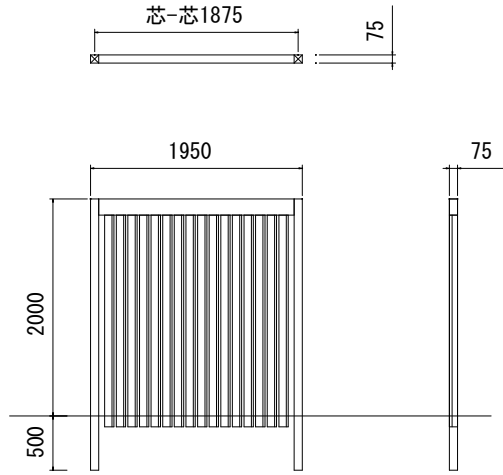

埋込式 H2000 基本型

埋込式 H2000 追加型

固定式 H2000 基本型

固定式 H2000 追加型

日付	内容	図面番号	BGA006	日付	2017/04/25
		縮尺	1 : 50 (A3用紙出力時)		
		商品名	エバースクリーン スリット 30×85角 H2000		