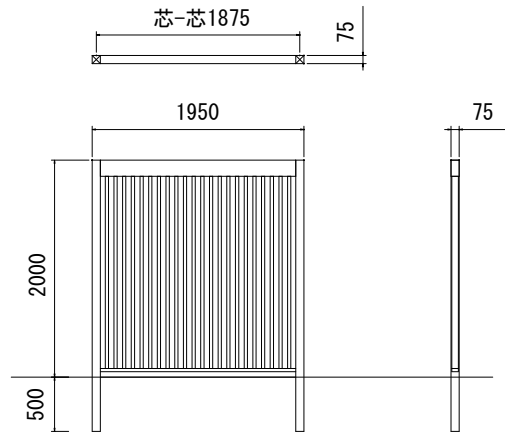

埋込式 H2000 基本型

埋込式 H2000 追加型

固定式 H2000 基本型

固定式 H2000 追加型

日付	内容	図面番号	BGA001	日付	2017/04/25
		縮尺	1 : 50 (A3用紙出力時)		
		商品名	エバースクリーン スリット 30×60角 H2000		