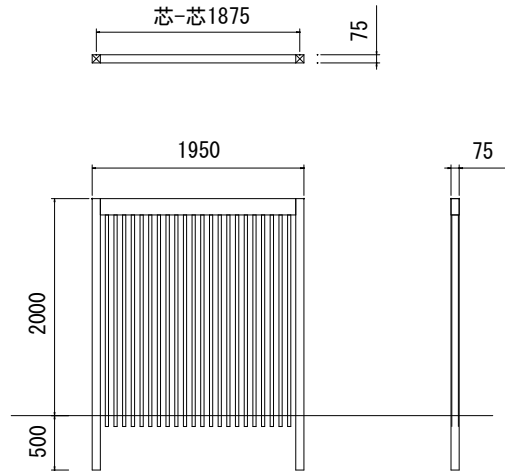

埋込式 H2000 基本型

埋込式 H2000 追加型

固定式 H2000 基本型

固定式 H2000 追加型

日付	内容	図面番号	BGA001	日付	2017/04/25
		縮尺	1 : 50 (A3用紙出力時)		
		商品名	エバースクリーン スリット 30×60角 H2000		