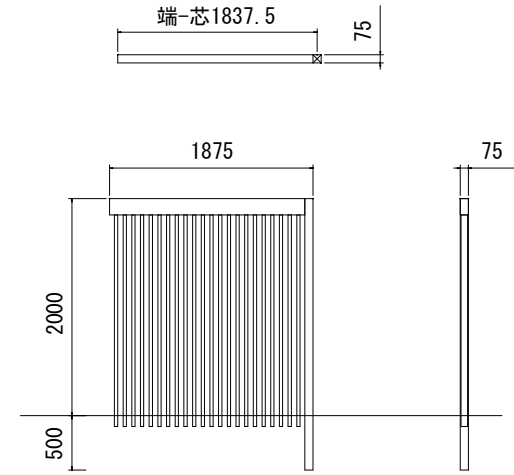

埋込式 H2000 基本型

埋込式 H2000 追加型

固定式 H2000 基本型

固定式 H2000 追加型

日付	内容	図面番号	BGA001	日付	2017/04/25
		縮尺	1 : 50 (A3用紙出力時)		
		商品名	エバースクリーン スリット 30×60角 H2000		