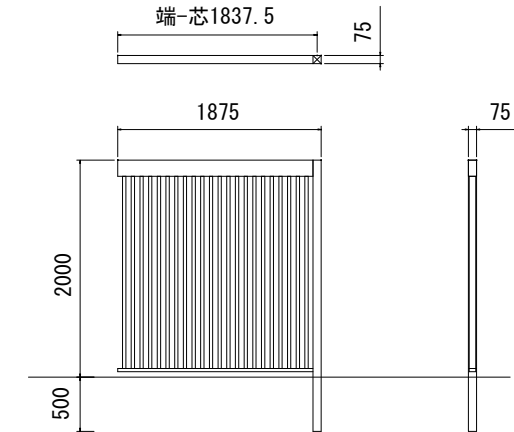

埋込式 H2000 基本型

埋込式 H2000 追加型

固定式 H2000 基本型

固定式 H2000 追加型

日付	内容	図面番号	BGA001	日付	2017/04/25
		縮尺	1 : 50 (A3用紙出力時)		
		商品名	エバースクリーン スリット 30×60角 H2000		