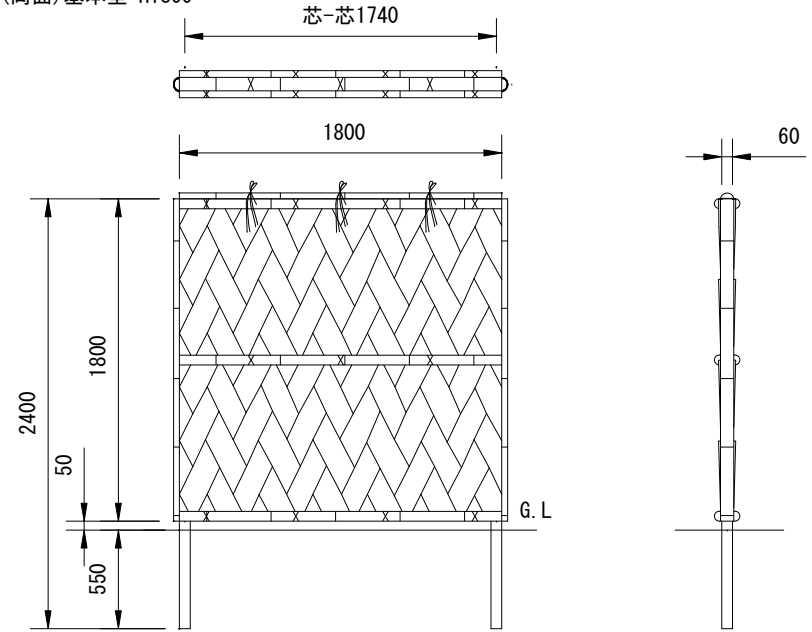

60角柱(片面)基本型 H1800

60角柱(両面)基本型 H1800

60角柱(片面)追加型 H1800

60角柱(両面)追加型 H1800

|                                                                                                         |       |      |                               |    |            |
|---------------------------------------------------------------------------------------------------------|-------|------|-------------------------------|----|------------|
| 日付                                                                                                      | 内容    | 図面番号 | AAL006                        | 日付 | 2012. 4. 1 |
| 2016. 8. 4                                                                                              | 図面枠変更 | 縮尺   | 1 : 30 (A3用紙出力時)              |    |            |
|                                                                                                         |       | 商品名  | エバ-22型セット(エバ-美良来セット)<br>H1800 |    |            |
|  Takasho 株式会社タカショー |       |      |                               |    |            |