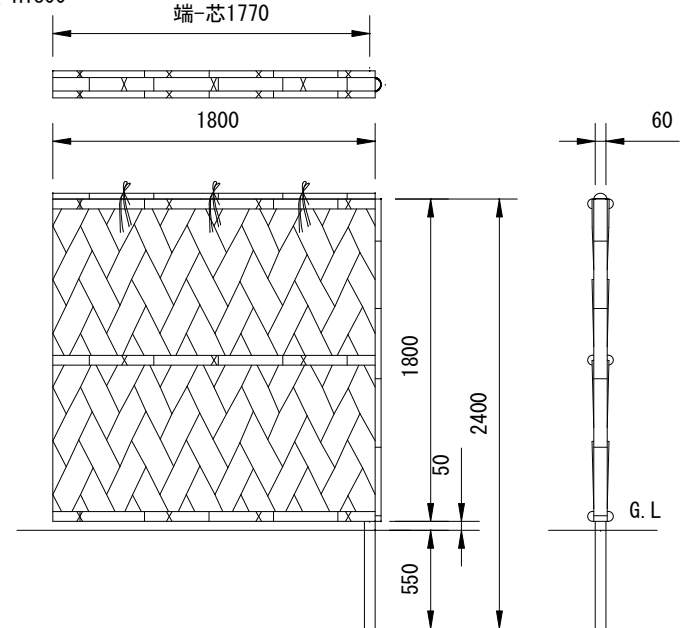

60角柱(片面)基本型 H1800

60角柱(両面)基本型 H1800

60角柱(片面)追加型 H1800

60角柱(両面)追加型 H1800

|                                                                                                         |       |      |                               |    |            |
|---------------------------------------------------------------------------------------------------------|-------|------|-------------------------------|----|------------|
| 日付                                                                                                      | 内容    | 図面番号 | AAL006                        | 日付 | 2012. 4. 1 |
| 2016. 8. 4                                                                                              | 図面枠変更 | 縮尺   | 1 : 30 (A3用紙出力時)              |    |            |
|                                                                                                         |       | 商品名  | エバ-22型セット(エバ-美良来セット)<br>H1800 |    |            |
|  Takasho 株式会社タカショー |       |      |                               |    |            |