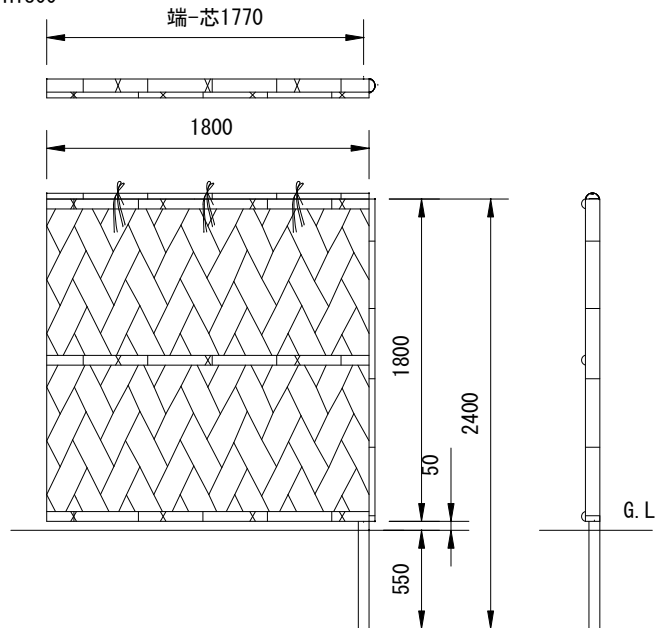

60角柱(片面)基本型 H1800

60角柱(両面)基本型 H1800

60角柱(片面)追加型 H1800

60角柱(両面)追加型 H1800

|                                                                                                         |       |      |                               |    |            |
|---------------------------------------------------------------------------------------------------------|-------|------|-------------------------------|----|------------|
| 日付                                                                                                      | 内容    | 図面番号 | AAL006                        | 日付 | 2012. 4. 1 |
| 2016. 8. 4                                                                                              | 図面枠変更 | 縮尺   | 1 : 30 (A3用紙出力時)              |    |            |
|                                                                                                         |       | 商品名  | エバ-22型セット(エバ-美良来セット)<br>H1800 |    |            |
|  Takasho 株式会社タカショー |       |      |                               |    |            |