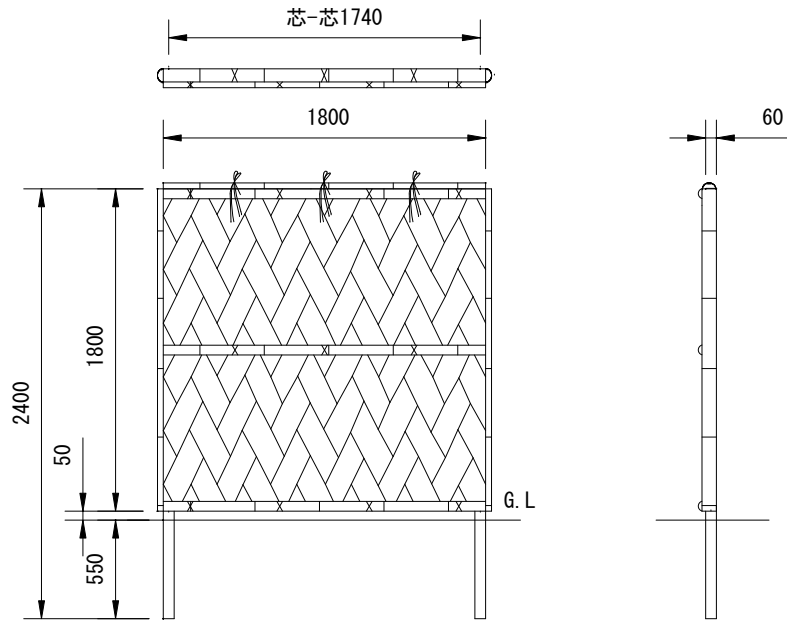

60角柱(片面)基本型 H1800

60角柱(両面)基本型 H1800

60角柱(片面)追加型 H1800

60角柱(両面)追加型 H1800

|                                                                                                         |       |      |                               |    |            |
|---------------------------------------------------------------------------------------------------------|-------|------|-------------------------------|----|------------|
| 日付                                                                                                      | 内容    | 図面番号 | AAL006                        | 日付 | 2012. 4. 1 |
| 2016. 8. 4                                                                                              | 図面枠変更 | 縮尺   | 1 : 30 (A3用紙出力時)              |    |            |
|                                                                                                         |       | 商品名  | エバ-22型セット(エバ-美良来セット)<br>H1800 |    |            |
|  Takasho 株式会社タカショー |       |      |                               |    |            |