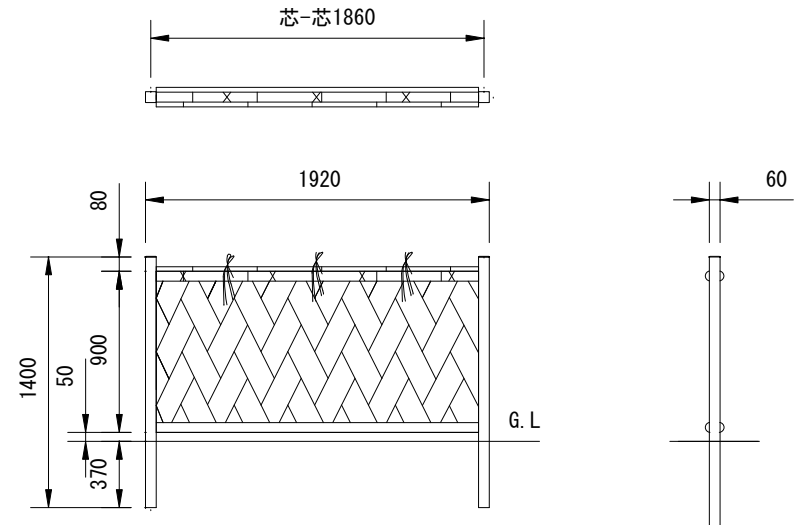

60角柱(片面)基本型 H900

60角柱(両面)基本型 H900

60角柱(片面)追加型 H900

60角柱(両面)追加型 H900

日付	内容	図面番号	AAL001	日付	2012. 4. 1	 TAKASHO 株式会社タカショー
2016. 8. 4	図面枠変更	縮尺	1 : 30 (A3用紙出力時)			
		商品名	エバ-21型セット(エバ-美良来セット) H900			