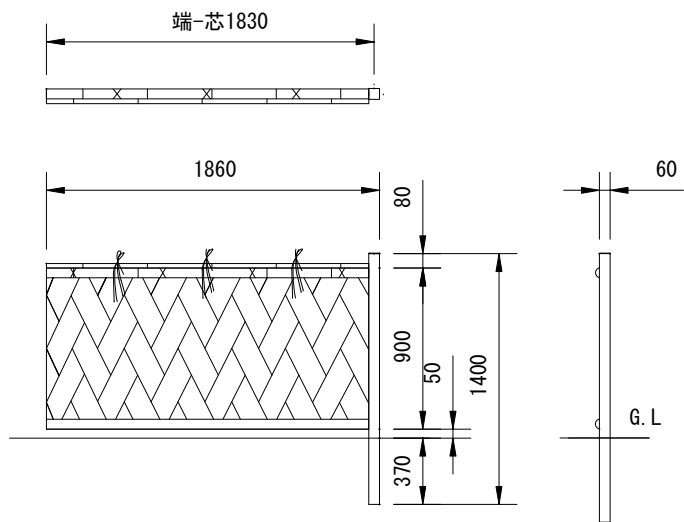

60角柱(片面)基本型 H900

60角柱(両面)基本型 H900

60角柱(片面)追加型 H900

60角柱(両面)追加型 H900

日付	内容	図面番号	AAL001	日付	2012. 4. 1	 TAKASHO 株式会社タカショー
2016. 8. 4	図面枠変更	縮尺	1 : 30 (A3用紙出力時)			
		商品名	エバ-21型セット(エバ-美良来セット) H900			