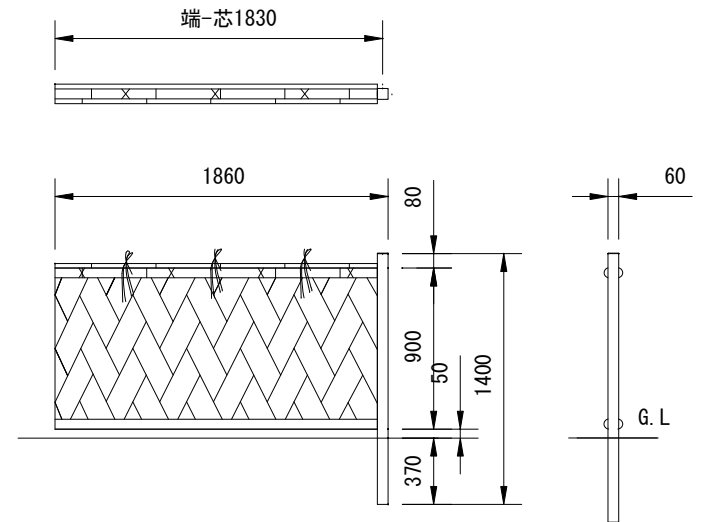

60角柱(片面)基本型 H900

60角柱(両面)基本型 H900

60角柱(片面)追加型 H900

60角柱(両面)追加型 H900

日付	内容	図面番号	AAL001	日付	2012. 4. 1	 TAKASHO 株式会社タカショー
2016. 8. 4	図面枠変更	縮尺	1 : 30 (A3用紙出力時)			
		商品名	エバ-21型セット(エバ-美良来セット) H900			