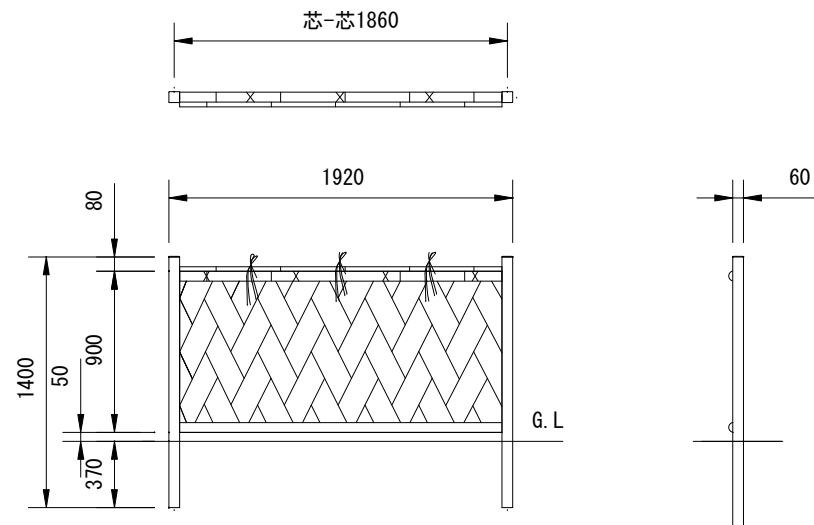

60角柱(片面)基本型 H900

60角柱(両面)基本型 H900

60角柱(片面)追加型 H900

60角柱(両面)追加型 H900

日付	内容	図面番号	AAL001	日付	2012. 4. 1	 TAKASHO 株式会社タカショー
2016. 8. 4	図面枠変更	縮尺	1 : 30 (A3用紙出力時)			
		商品名	エバ-21型セット(エバ-美良来セット) H900			