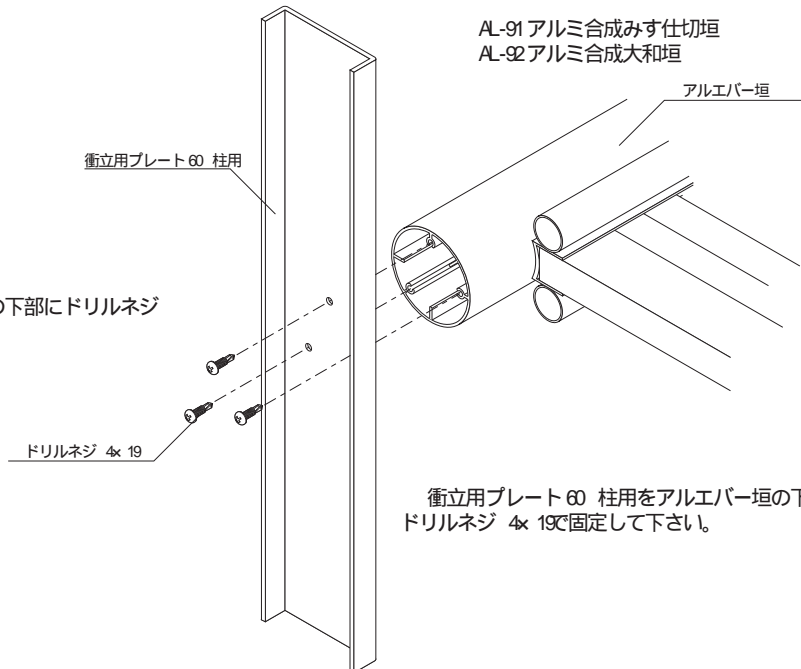

ドリルネジ 4x 19 6本

プレートの取付け

衝立プレート60角用

- AL-72アルエバー目かくし竹垣 ヨコ型
- AL-73アルエバー目かくし竹垣 タテ型
- AL-74アルミ合成虎ランマ仕切垣
- AL-81アル銘竹 黒穂仕切垣

衝立プレート60角柱用

アルエバー垣

ドリルネジ 4x 19

衝立プレート60 柱用

衝立プレート60角柱用をアルエバー垣の下部にドリルネジ 4x 19で固定して下さい。

衝立プレート60用

- AL-91アルミ合成みす仕切垣
- AL-92アルミ合成大和垣

アルエバー垣

ドリルネジ 4x 19

衝立プレート60 柱用をアルエバー垣の下部にドリルネジ 4x 19で固定して下さい。