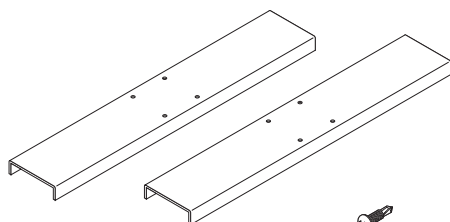

衝立プレート

衝立プレート60角用・60用

梱包内容

TP-6K衝立プレート60角用 2枚組 (ビス付)

衝立プレート60角柱用 2枚

ドリルネジ 4x 19 8本

TP-6M衝立プレート60用 2枚組 (ビス付)

衝立プレート60 柱用 2枚

ドリルネジ 4x 19 6本

プレートの取付け

衝立プレート60角用

- AL-72アルエバー目かくし竹垣 ヨコ型
- AL-73アルエバー目かくし竹垣 タテ型
- AL-74アルミ合成虎ランマ仕切垣
- AL-81アル銘竹 黒穂仕切垣

衝立プレート60角柱用

アルエバー垣

ドリルネジ 4x 19

衝立プレート60 柱用