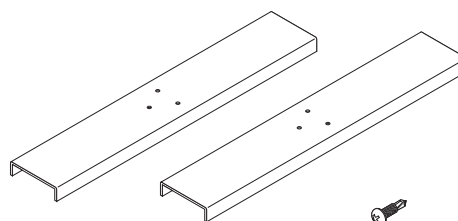

衝立プレート

衝立プレート60角用・60用

梱包内容

TP-6K衝立プレート60角用 2枚組 (ビス付)

衝立プレート60角柱用 2枚

ドリルネジ 4x 19 8本

TP-6M衝立プレート60用 2枚組 (ビス付)

衝立プレート60 柱用 2枚

ドリルネジ 4x 19 6本

プレートの取付け

衝立プレート60角用

- AL-72アルエバー目かくし竹垣 ヨコ型
- AL-73アルエバー目かくし竹垣 タテ型
- AL-74アルミ合成虎ランマ仕切垣
- AL-81アル銘竹 黒穂仕切垣

衝立プレート60角柱用

アルエバー垣

ドリルネジ 4x 19

衝立プレート60 柱用