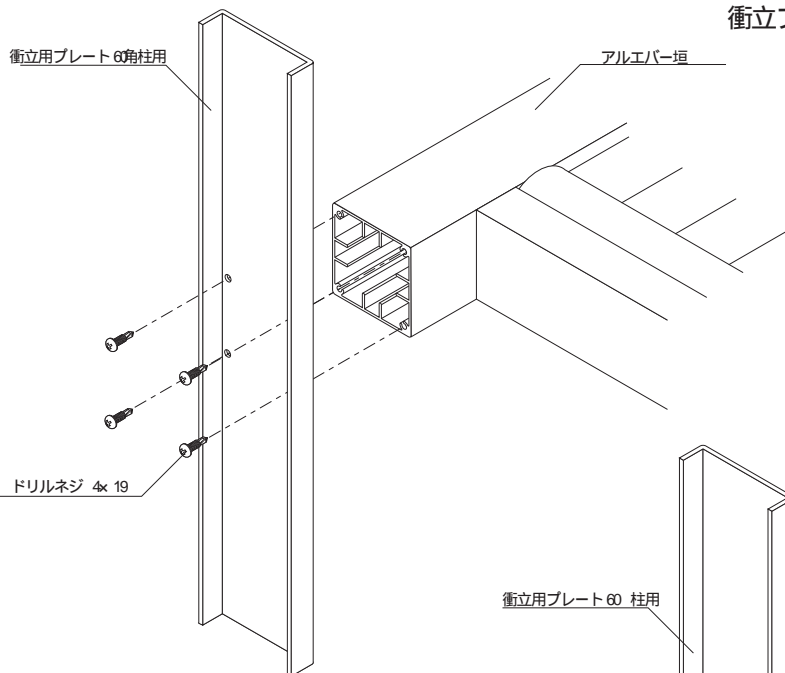

衝立プレート

衝立プレート60角用・60用

梱包内容

TP-6K衝立プレート60角用 2枚組 (ビス付)

衝立プレート60角柱用 2枚

ドリルネジ 4x 19 8本

TP-6M衝立プレート60用 2枚組 (ビス付)

衝立プレート60 柱用 2枚

ドリルネジ 4x 19 6本

プレートの取付け

衝立プレート60角用

- AL-72アルエバー目かくし竹垣 ヨコ型
- AL-73アルエバー目かくし竹垣 タテ型
- AL-74アルミ合成虎ランマ仕切垣
- AL-81アル銘竹 黒穂仕切垣

衝立プレート60角柱用

アルエバー垣

ドリルネジ 4x 19

衝立プレート60 柱用

衝立プレート60角柱用をアルエバー垣の下部にドリルネジ 4x 19で固定して下さい。

衝立プレート60用

- AL-91アルミ合成みす仕切垣
- AL-92アルミ合成大和垣

アルエバー垣

ドリルネジ 4x 19

衝立プレート60 柱用をアルエバー垣の下部にドリルネジ 4x 19で固定して下さい。