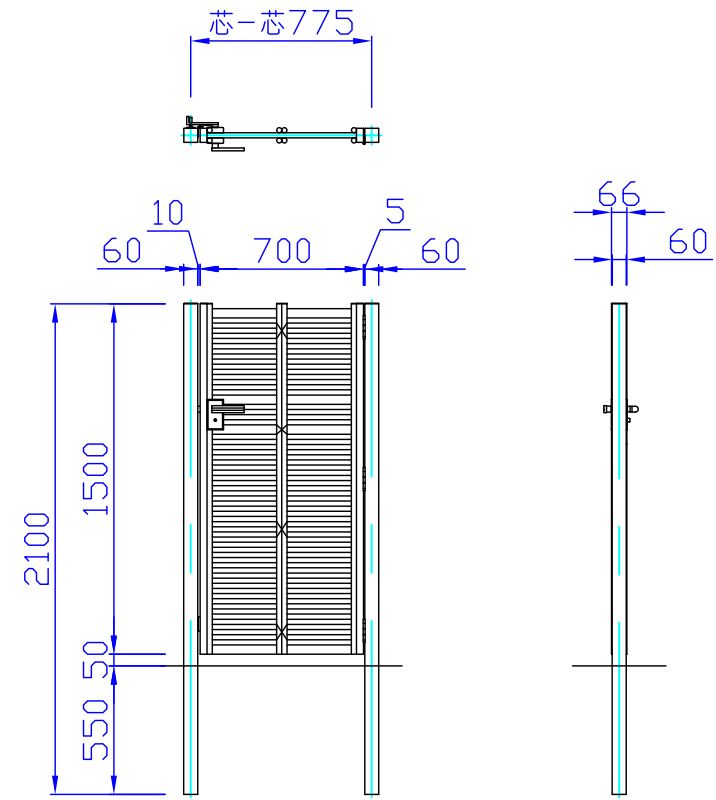

こだわり竹みす垣扉 W700

H1500

シリンダー
T錠

こだわり竹みす垣扉 W700

H1800

シリンダー
T錠