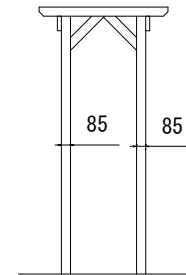

独立 デッキ取付 1間4尺

芯-芯1300

独立 デッキ取付 1.5間4尺

芯-芯2200

独立 デッキ取付 2間4尺

芯-芯3100

700

日付	内容	図面番号	DDA034	日付	2012. 10. 1
2016. 7. 4	改訂内容	縮尺	1 : 50 (A3用紙出力時)		
		商品名	カナディアンパーゴラ独立デッキ取付 4尺		
			 Takasho 株式会社タカショー		