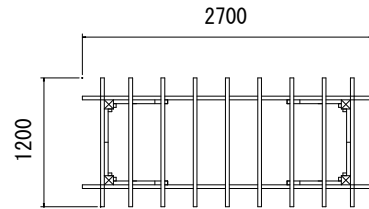

独立 デッキ取付 1間4尺

芯-芯1300

独立 デッキ取付 1.5間4尺

芯-芯2200

独立 デッキ取付 2間4尺

芯-芯3100

700

日付	内容	図面番号	DDA034	日付	2012. 10. 1
2016. 7. 4	改訂内容	縮尺	1 : 50 (A3用紙出力時)		
		商品名	カナディアンパーゴラ独立デッキ取付 4尺		
			 Takasho 株式会社タカショー		