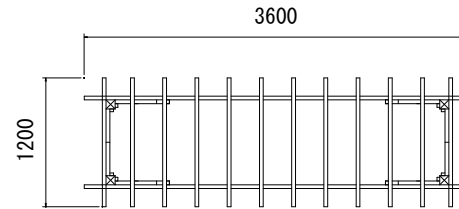

独立 デッキ取付 1間4尺

芯-芯1300

独立 デッキ取付 1.5間4尺

芯-芯2200

独立 デッキ取付 2間4尺

芯-芯3100

700

日付	内容	図面番号	DDA034	日付	2012. 10. 1
2016. 7. 4	改訂内容	縮尺	1 : 50 (A3用紙出力時)		
		商品名	カナディアンパーゴラ独立デッキ取付 4尺		
			 Takasho 株式会社タカショー		