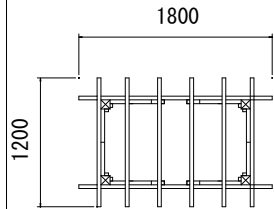

独立 デッキ取付 1間4尺

芯-芯1300

独立 デッキ取付 1.5間4尺

芯-芯2200

独立 デッキ取付 2間4尺

芯-芯3100

700

日付	内容	図面番号	DDA034	日付	2012. 10. 1
2016. 7. 4	改訂内容	縮尺	1 : 50 (A3用紙出力時)		
		商品名	カナディアンパーゴラ独立デッキ取付 4尺		
			 Takasho 株式会社タカショー		